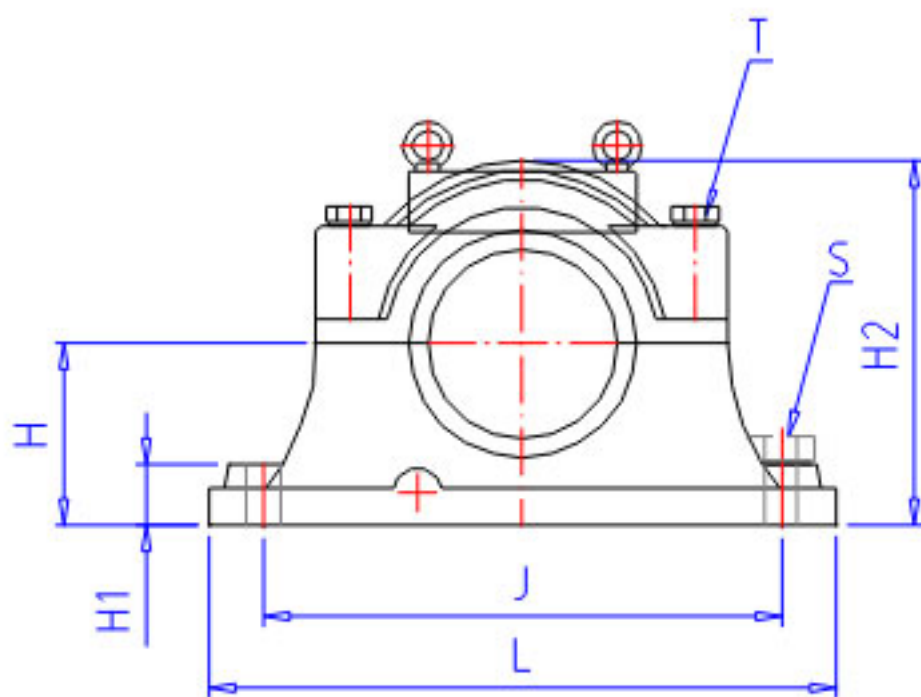

## NSK SD 264C参数

尺寸	H1	110	mm	高度
	H2	690	mm	高度
	T	M42	mm	规格
	S	M48	mm	规格
重量	MASS	595000	g	重量
型号	型号	SD 264C		-
轴径	D3	320	mm	轴径
轴承座	PLB	SD 264C		型号
适用部件	AN	22264 CA		调心滚子轴承
	NUT	AN 64		螺母型号
	WA	AL 64		垫圈
尺寸	D1	340	mm	轴径
	D2	300	mm	轴径
	DH8	580	mm	直径
	HH13	355	mm	高度
	J	930	mm	长度
	N	57	mm	长度
	N1	77	mm	长度
	A	440	mm	长度
	L	1110	mm	长度
A1	430	mm	宽度	

## NSK SD 264C图片

参考资料:<http://www.sozhou.com/p/507305cf.html>