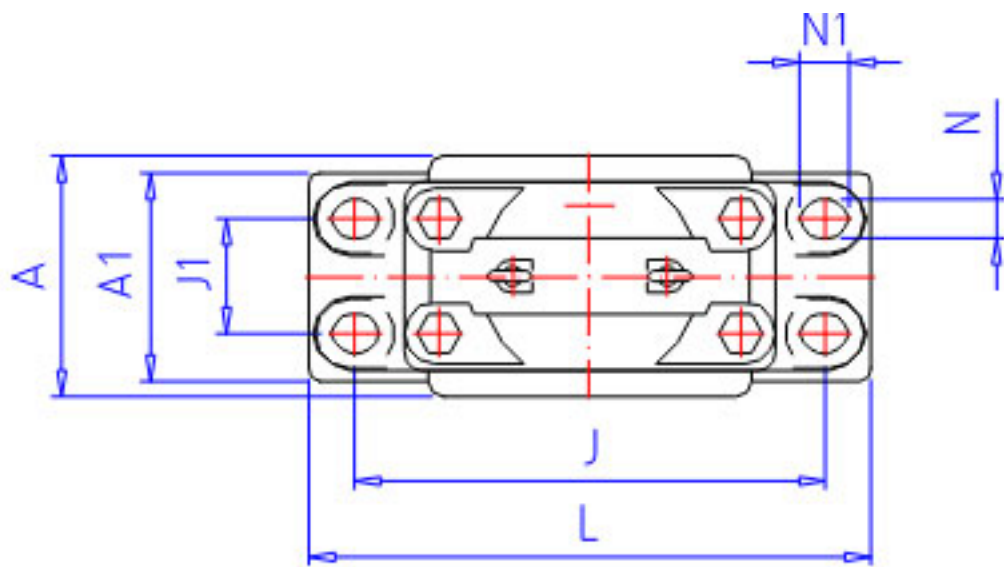

## NSK SD 264C参数

尺寸	H1	110	mm	高度
	H2	690	mm	高度
	T	M42	mm	规格
	S	M48	mm	规格
重量	MASS	595000	g	重量
型号	型号	SD 264C		-
轴径	D3	320	mm	轴径
轴承座	PLB	SD 264C		型号
适用部件	AN	22264 CA		调心滚子轴承
	NUT	AN 64		螺母型号
	WA	AL 64		垫圈
尺寸	D1	340	mm	轴径
	D2	300	mm	轴径
	DH8	580	mm	直径
	HH13	355	mm	高度
	J	930	mm	长度
	N	57	mm	长度
	N1	77	mm	长度
	A	440	mm	长度
	L	1110	mm	长度
A1	430	mm	宽度	

## NSK SD 264C图片

参考资料:<http://www.sozhou.com/p/507305cf.html>