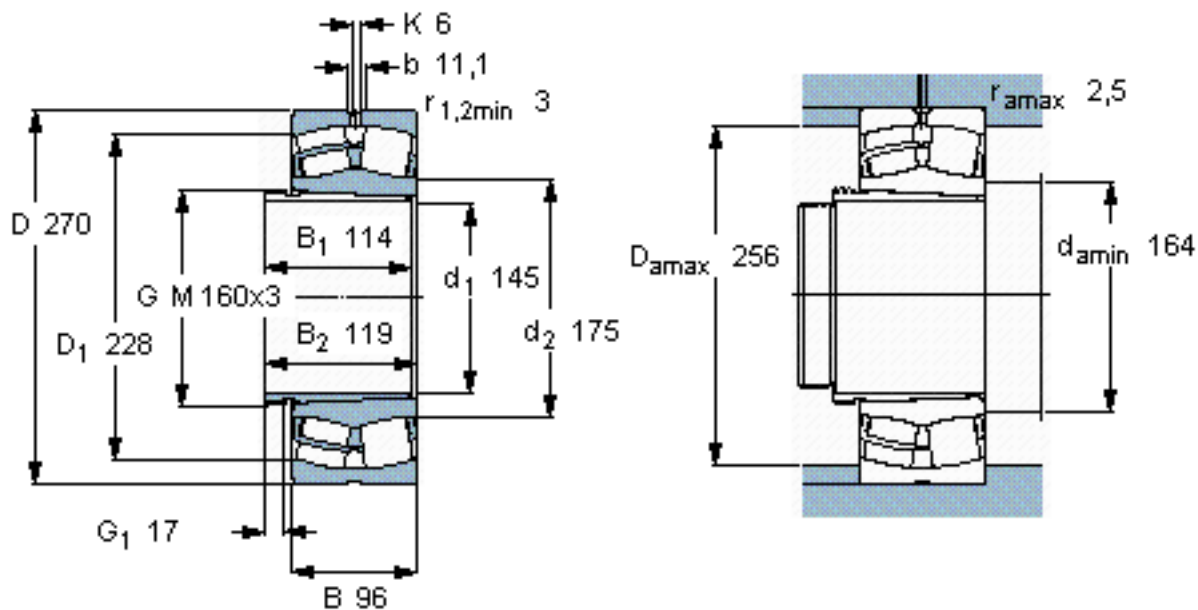

SKF 23230 CCK/W33 + AHX 3230 G *参数

主要尺寸	d_1	145	mm	-
	D	270	mm	-
	B	96	mm	-
基本额定载荷	C	1080000	N	动载荷
	C_0	1460000	N	静载荷
疲劳载荷极限	P_u	137000	N	-
额定转速	参考转速	1600	r/min	-
	极限转速	2200	r/min	-
重量	重量	26000	g	-
型号	* SKF 探索者轴承	23230 CCK/W33 + AHX 3230 G *	-	-

SKF 23230 CCK/W33 + AHX 3230 G *图片

参考资料: <http://www.sozhou.com/p/50664a0d.html>

计算系数

- e 0,35
- Y_1 1,9
- Y_2 2,9
- Y_0 1,8