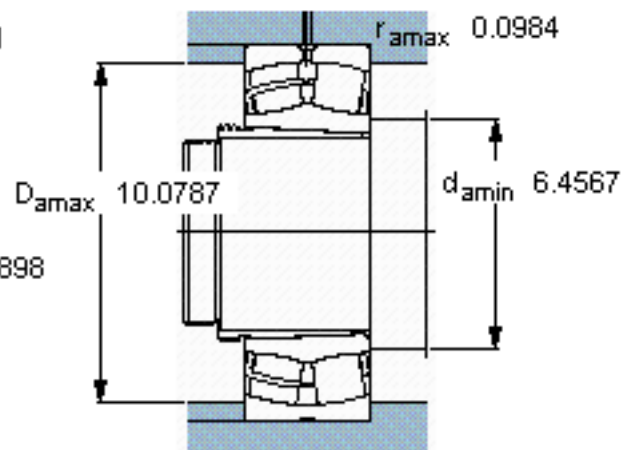

SKF 23230 CCK/W33 + AHX 3230 G *参数

主要尺寸	d_1	145	mm	-
	D	270	mm	-
	B	96	mm	-
基本额定载荷	C	1080000	N	动载荷
	C_0	1460000	N	静载荷
疲劳载荷极限	P_u	137000	N	-
额定转速	参考转速	1600	r/min	-
	极限转速	2200	r/min	-
重量	重量	26000	g	-
型号	* SKF 探索者轴承	23230 CCK/W33 + AHX 3230 G *	-	-

SKF 23230 CCK/W33 + AHX 3230 G *图片

参考资料: <http://www.sozhou.com/p/50664a0d.html>

计算系数

- e 0,35
- Y_1 1,9
- Y_2 2,9
- Y_0 1,8