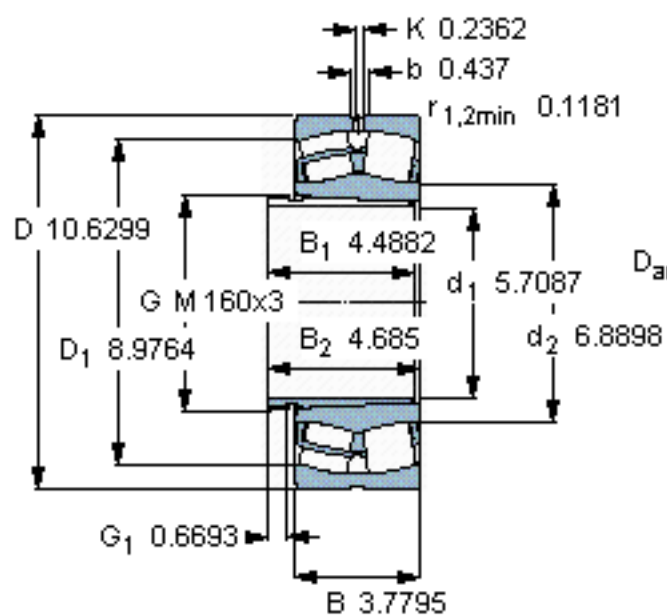

SKF 23230 CCK/W33 + AHX 3230 G *参数

主要尺寸	d_1	145	mm	-
	D	270	mm	-
	B	96	mm	-
基本额定载荷	C	1080000	N	动载荷
	C_0	1460000	N	静载荷
疲劳载荷极限	P_u	137000	N	-
额定转速	参考转速	1600	r/min	-
	极限转速	2200	r/min	-
重量	重量	26000	g	-
型号	* SKF 探索者轴承	23230 CCK/W33 + AHX 3230 G *	-	-

SKF 23230 CCK/W33 + AHX 3230 G *图片

参考资料: <http://www.sozhou.com/p/50664a0d.html>

计算系数

- e 0,35
- Y_1 1,9
- Y_2 2,9
- Y_0 1,8