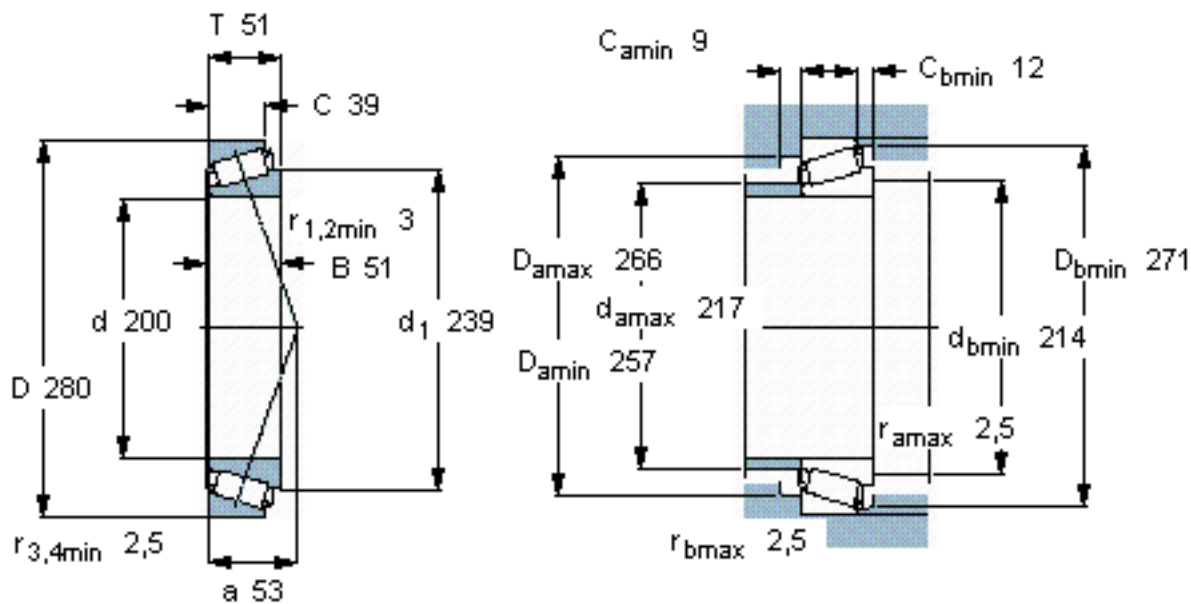

SKF 32940参数

主要尺寸	d	200	mm	-
	D	280	mm	-
	T	51	mm	-
基本额定载荷	C	473000	N	动载荷
	C_0	950000	N	静载荷
疲劳载荷极限	P_u	88000	N	-
额定转速	参考转速	1500	r/min	-
	极限转速	2200	r/min	-
重量	重量	9500	g	-
型号	* SKF 探索者轴承	32940	-	-

SKF 32940图片