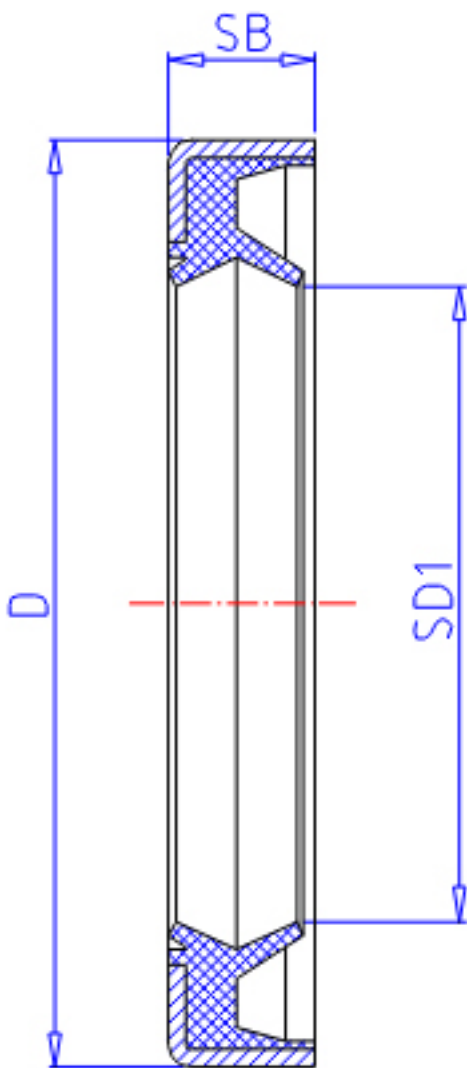

IKO DS 38506参数

轴径	STDRT	38	mm	轴径
型号	ORDER	DS 38506		型号
主要尺寸	SD1	38	mm	-
	D	50	mm	外径
	SB	6	mm	-

IKO DS 38506图片

参考资料:<http://www.sozhou.com/p/5014cb1c.html>