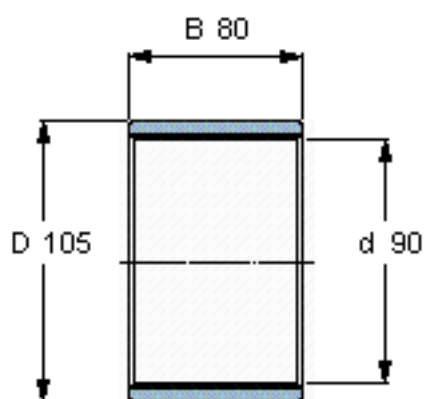

SKF PWM 9010580参数

主要尺寸	d	90	mm	-
	D	105	mm	-
	B	80	mm	-
重量	重量	340	g	-
型号	型号	PWM 9010580	-	-

SKF PWM 9010580图片

参考资料:<http://www.sozhou.com/p/500c01d5.html>