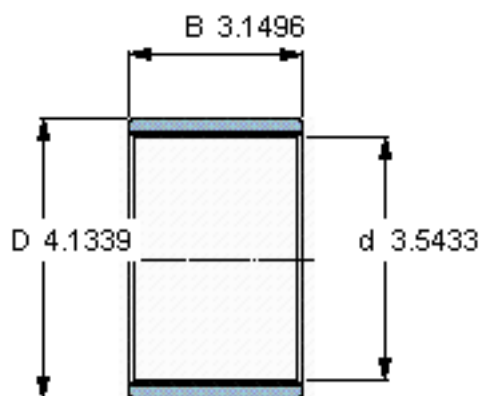

SKF PWM 9010580参数

主要尺寸	d	90	mm	-
	D	105	mm	-
	B	80	mm	-
重量	重量	340	g	-
型号	型号	PWM 9010580	-	-

SKF PWM 9010580图片

参考资料:<http://www.sozhou.com/p/500c01d5.html>