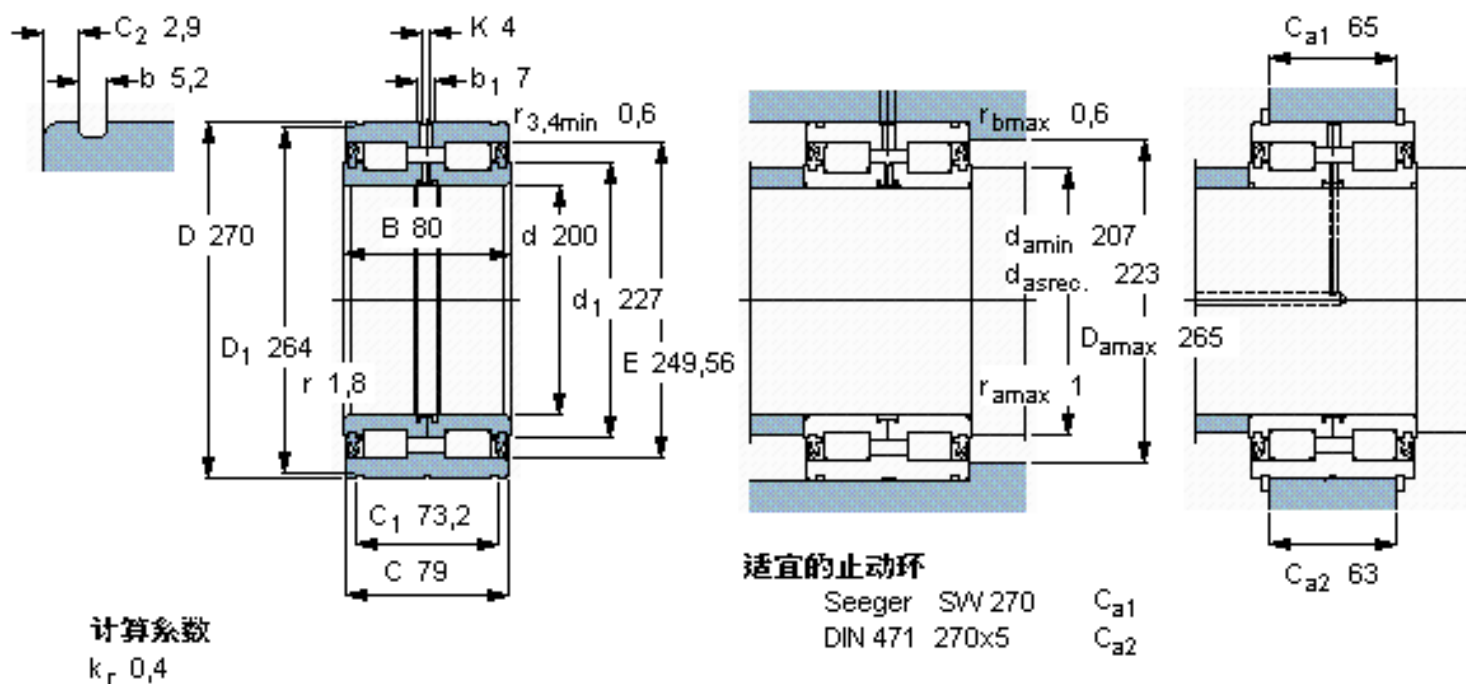

### SKF 319440 DA-2LS参数

主要尺寸	d	200	mm	-
	D	270	mm	-
	B	80	mm	-
基本额定载荷	C	561000	N	动载荷
	$C_0$	1250000	N	静载荷
疲劳载荷极限	$P_u$	125000	N	-
额定转速	参考转速	-	r/min	-
	极限转速	430	r/min	-
重量	重量	13200	g	-
型号	型号	319440 DA-2LS	-	-

### SKF 319440 DA-2LS图片

参考资料:<http://www.sozhou.com/p/500af4db.html>

计算系数  
 $k_r$  0,4

适宜的止动环

Seeger SW 270  $C_{a1}$   
 DIN 471 270x5  $C_{a2}$