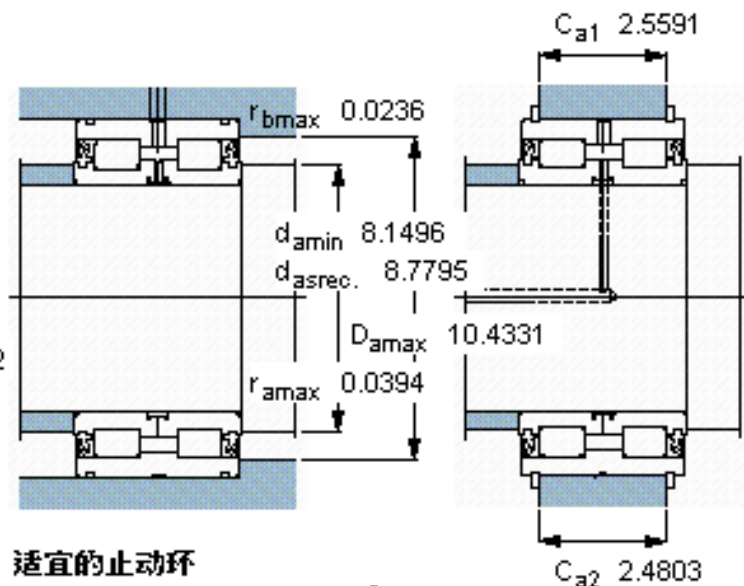

### SKF 319440 DA-2LS参数

主要尺寸	d	200	mm	-
	D	270	mm	-
	B	80	mm	-
基本额定载荷	C	561000	N	动载荷
	$C_0$	1250000	N	静载荷
疲劳载荷极限	$P_u$	125000	N	-
额定转速	参考转速	-	r/min	-
	极限转速	430	r/min	-
重量	重量	13200	g	-
型号	型号	319440 DA-2LS	-	-

### SKF 319440 DA-2LS图片

参考资料:<http://www.sozhou.com/p/500af4db.html>

计算系数  
 $k_r$  0,4

适宜的止动环

Seeger SW 270  $C_{a1}$   
 DIN 471 270x5  $C_{a2}$