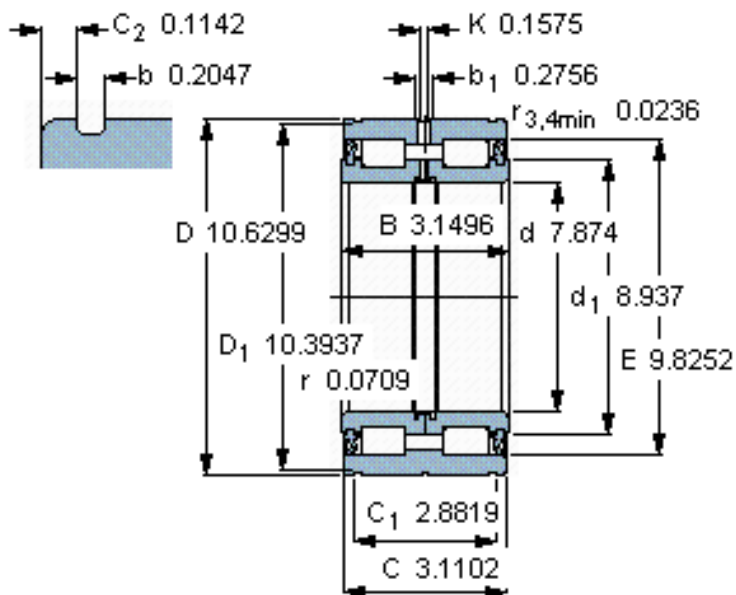

### SKF 319440 DA-2LS参数

主要尺寸	d	200	mm	-
	D	270	mm	-
	B	80	mm	-
基本额定载荷	C	561000	N	动载荷
	$C_0$	1250000	N	静载荷
疲劳载荷极限	$P_u$	125000	N	-
额定转速	参考转速	-	r/min	-
	极限转速	430	r/min	-
重量	重量	13200	g	-
型号	型号	319440 DA-2LS	-	-

### SKF 319440 DA-2LS图片

参考资料:<http://www.sozhou.com/p/500af4db.html>

计算系数  
 $k_r$  0,4

适宜的止动环

Seeger SW 270  $C_{a1}$   
 DIN 471 270x5  $C_{a2}$