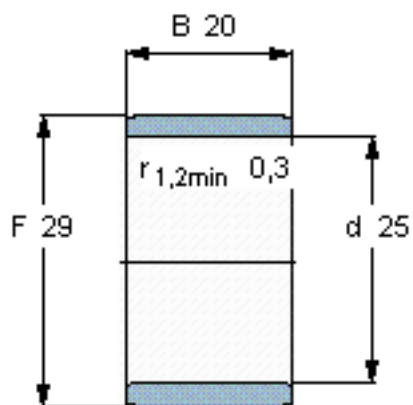

### SKF IR 25x29x20参数

主要尺寸	d	25	mm	-
	F	29	mm	-
	B	20	mm	-
	最小	0.3	mm	-
重量	重量	26	g	-
型号	型号	IR 25x29x20	-	-

### SKF IR 25x29x20图片

参考资料:<http://www.sozhou.com/p/4ffe0e20.html>