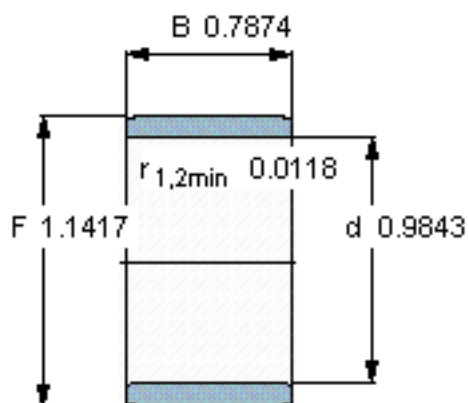

### SKF IR 25x29x20参数

主要尺寸	d	25	mm	-
	F	29	mm	-
	B	20	mm	-
	最小	0.3	mm	-
重量	重量	26	g	-
型号	型号	IR 25x29x20	-	-

### SKF IR 25x29x20图片

参考资料:<http://www.sozhou.com/p/4ffe0e20.html>