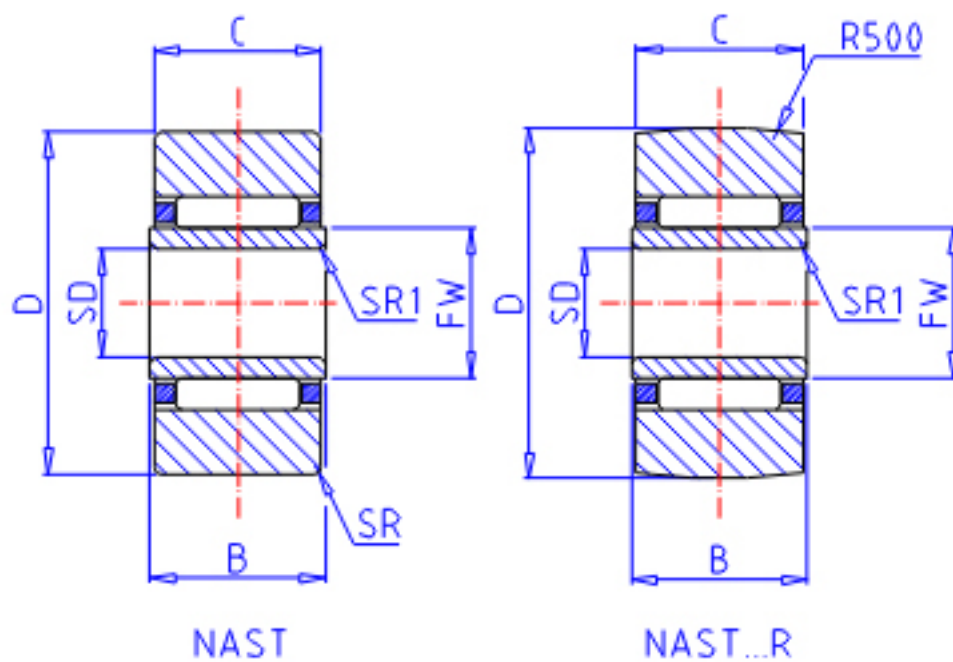

参考资料:<http://www.sozhou.com/p/4fa4ed5d.html>