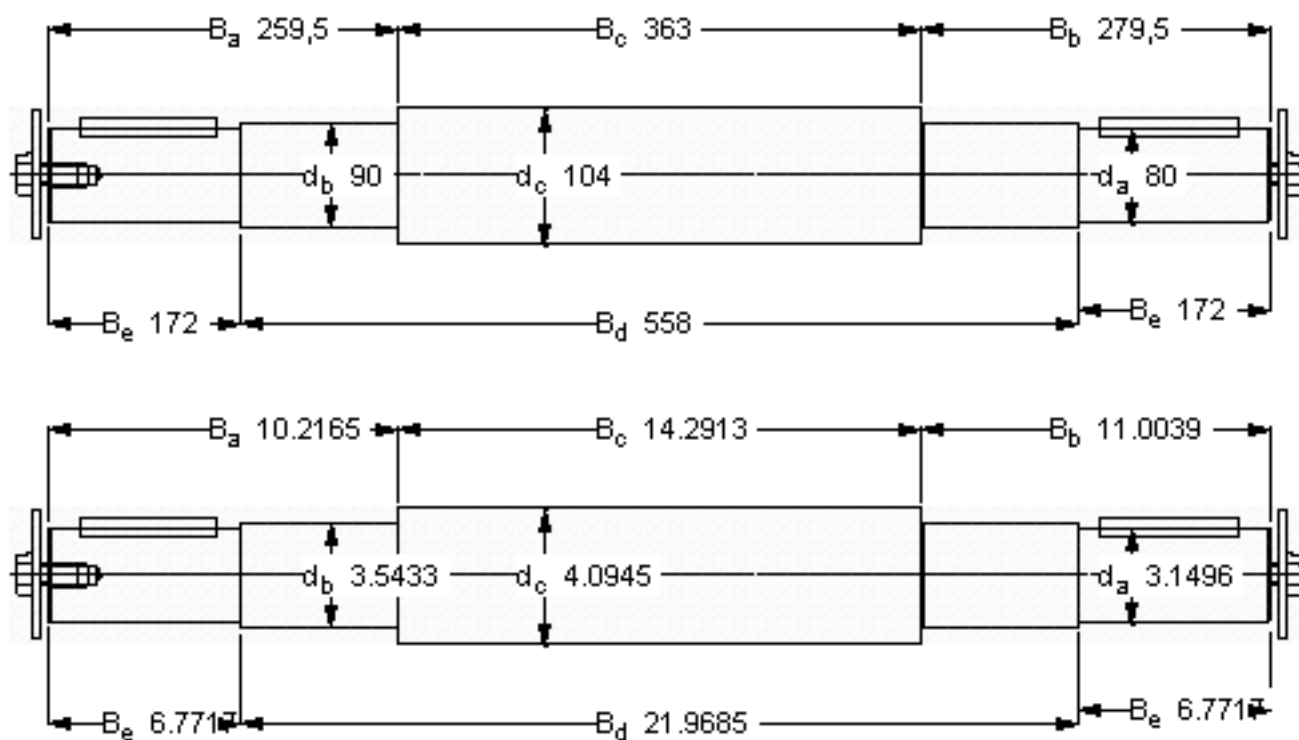

SKF VJ-PDPF 2218参数

主要尺寸	$d_a$	80	mm	-
	$d_b$	90	mm	-
	$B_a$	259.5	mm	-
	$B_b$	279.5	mm	-
	$B_c$	363	mm	-
	$B_d$	558	mm	-
	$B_e$	172	mm	-
关键	关键	22x14x140	-	-
重量	重量	46500	g	-
型号	型号	VJ-PDPF 2218	-	-

SKF VJ-PDPF 2218图片