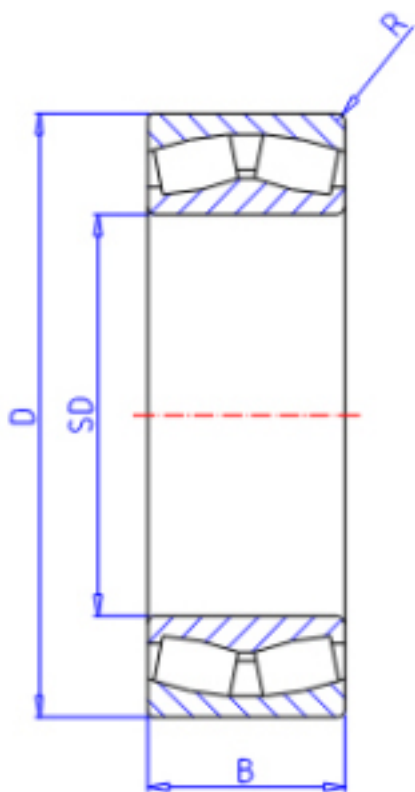

KOYO 22322RHR参数

主要尺寸	SD	110	mm	内径
	D	240	mm	外径
	B	80.0	mm	宽度
	R	3.0	mm	(最小)
型号	ORDER	22322RHR		型号
基本额定载荷	C	1040000	N	动载荷
	C0	1040000	N	静载荷
极限转速	NG	1400	1/min	脂润滑
	NO	1900	1/min	油润滑

KOYO 22322RHR图片

参考资料:<http://www.sozhou.com/p/4f962b69.html>