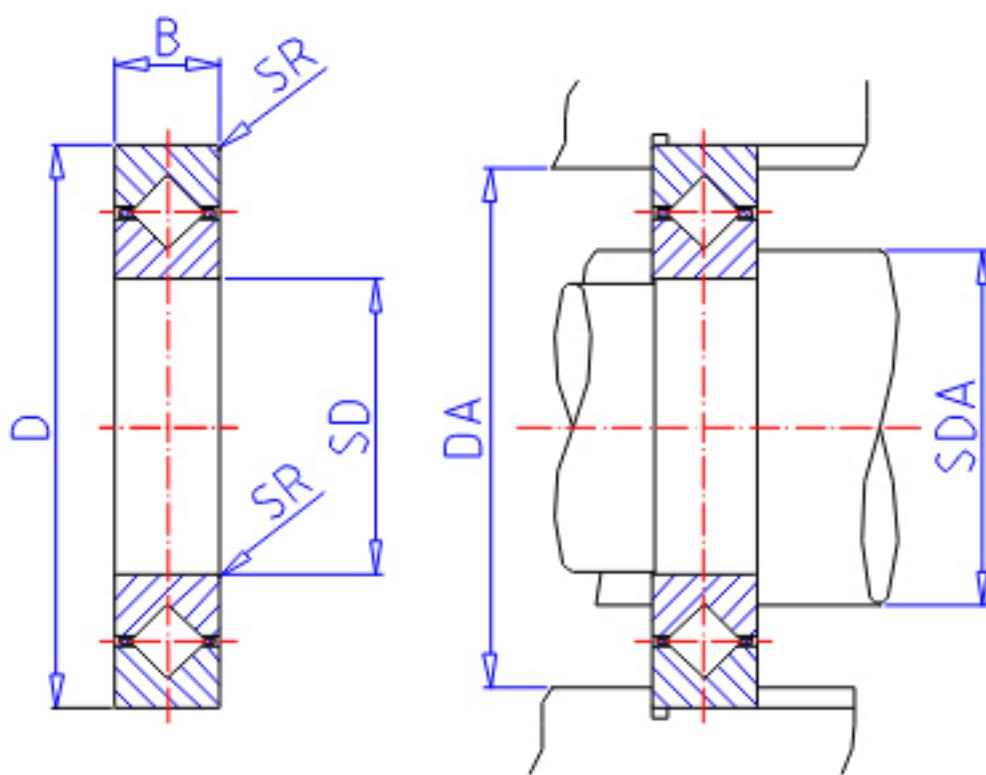

参考资料:<http://www.sozhou.com/p/4f578413.html>