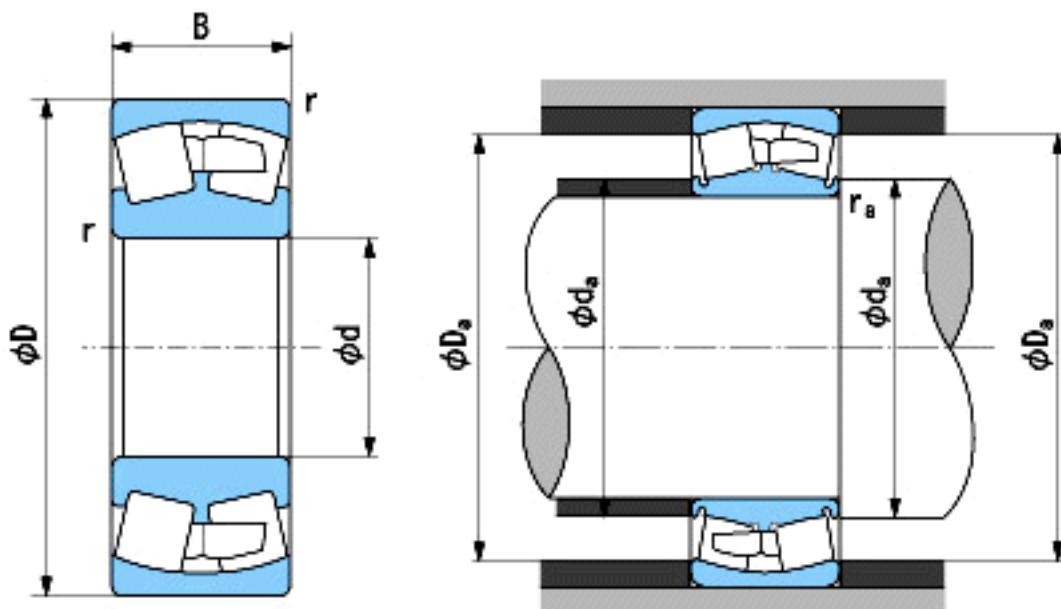

NACHI 24122AX参数

外形尺寸	d	110	mm	内径
	D	180	mm	外径
	B	69	mm	宽度
	r	2~3.5	mm	轴向
	r	2~5	mm	轴向
安装尺寸	da (min)	120.0	mm	(最小)
	Da (max)	170.0	mm	(最大)
	ra (max)	2.0	mm	(最大)
重量	Mass	6850	g	重量
基本额定载荷	Cr	620000	N	动载荷
	Cor	654000	N	静载荷
极限速度	Grease	2700	r/min	脂润滑
	Oil	3600	r/min	油润滑

NACHI 24122AX图片

参考资料:<http://www.sozhou.com/p/4f4f4a26.html>