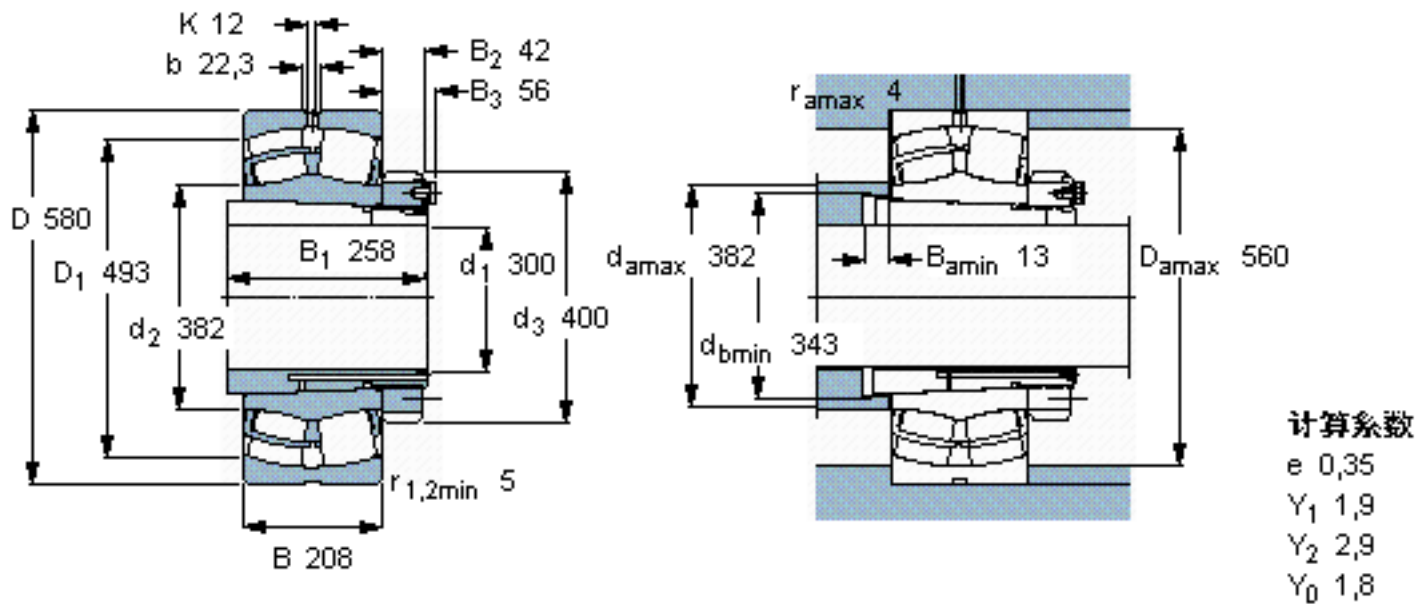

SKF 23264 CCK/W33 + OH 3264 H *参数

主要尺寸	d_1	300	mm	-
	D	580	mm	-
	B	208	mm	-
基本额定载荷	C	4400000	N	动载荷
	C_0	6700000	N	静载荷
疲劳载荷极限	P_u	480000	N	-
额定转速	参考转速	700	r/min	-
	极限转速	950	r/min	-
重量	重量	260000	g	-
型号	* SKF 探索者轴承	23264 CCK/W33 + OH 3264 H *	-	-

SKF 23264 CCK/W33 + OH 3264 H *图片

参考资料: <http://www.sozhou.com/p/4f2cdcb0.html>

计算系数
 e 0,35
 Y_1 1,9
 Y_2 2,9
 Y_0 1,8