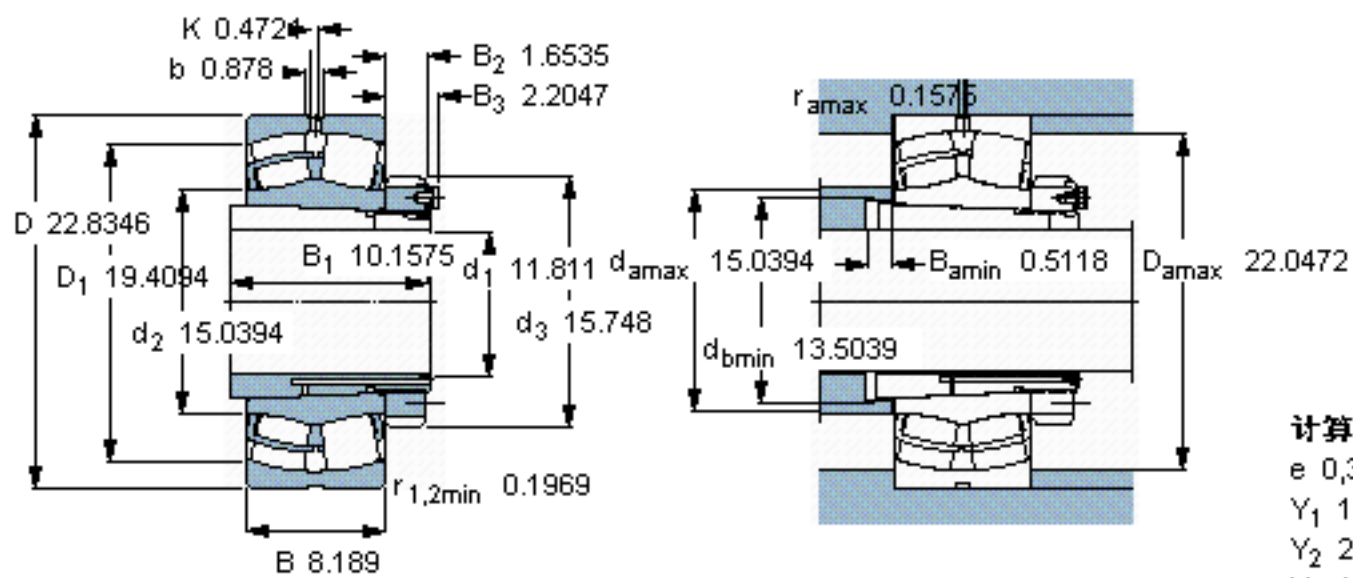

SKF 23264 CCK/W33 + OH 3264 H *参数

主要尺寸	d_1	300	mm	-
	D	580	mm	-
	B	208	mm	-
基本额定载荷	C	4400000	N	动载荷
	C_0	6700000	N	静载荷
疲劳载荷极限	P_u	480000	N	-
额定转速	参考转速	700	r/min	-
	极限转速	950	r/min	-
重量	重量	260000	g	-
型号	* SKF 探索者轴承	23264 CCK/W33 + OH 3264 H *	-	-

SKF 23264 CCK/W33 + OH 3264 H *图片

参考资料: <http://www.sozhou.com/p/4f2cdcb0.html>

计算系数
 e 0,35
 Y_1 1,9
 Y_2 2,9
 Y_0 1,8