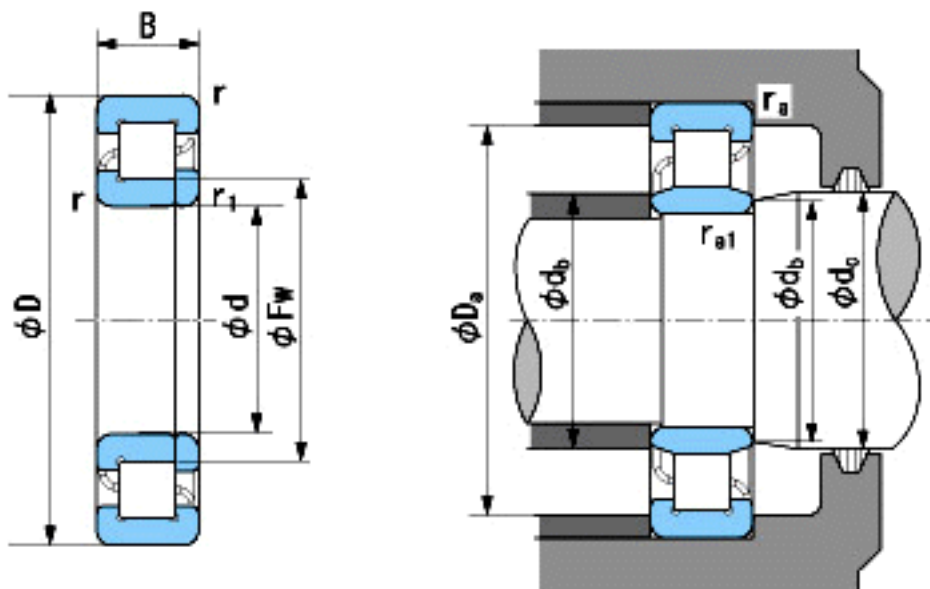

NACHI NUP2252参数

外形尺寸	d	260	mm	内径
	D	480	mm	外径
	B	130	mm	宽度
	r	5~8	mm	径向
	r	5~10	mm	径向
	r1	5~8	mm	轴向
	r1	5~10	mm	径向
	Fw	320	mm	-
安装尺寸	db(min)	282	mm	(最小)
	db(max)	318	mm	(最大)
	dc(max)	323	mm	(最大)
	Da(max)	458	mm	(最大)
	ra(max)	4	mm	(最大)
	ra1(max)	4	mm	(最大)
基本额定载荷	Cr	1780000	N	动载荷
	Cor	2930000	N	静载荷
极限速度	Grease	1100	r/min	脂润滑
	Oil	1300	r/min	油润滑

NACHI NUP2252图片