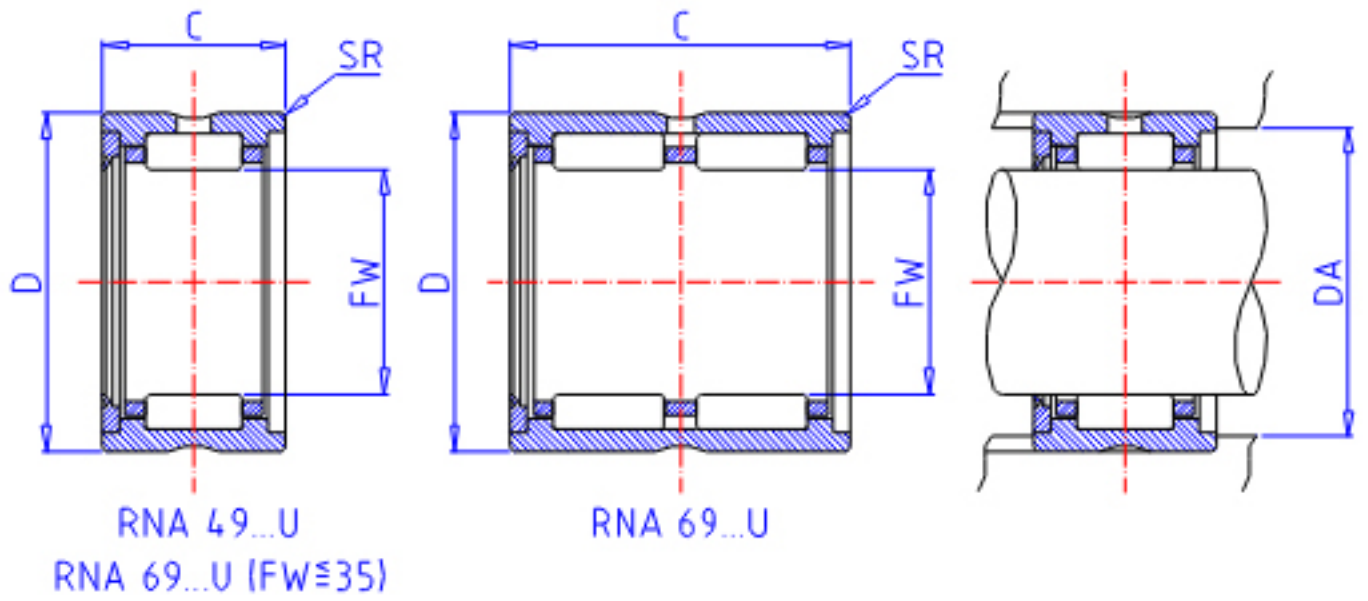

参考资料:<http://www.sozhou.com/p/4f0839b2.html>