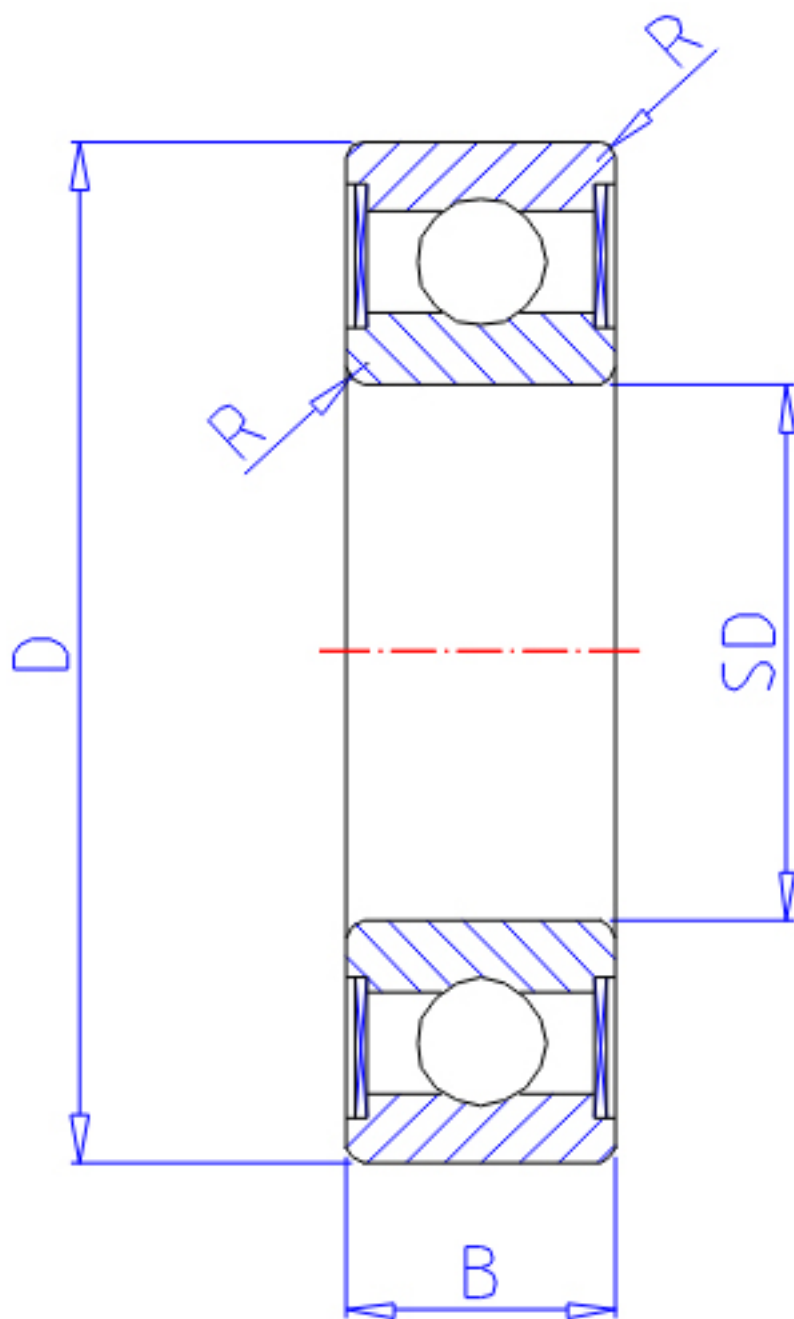

NTN 6903LLU参数

主要尺寸	SD	17	mm	-
	D	30	mm	外径
	B	7	mm	宽度
	R	0.3	mm	-
型号	ORDER	6903LLU		型号
基本额定载荷	CR	4650	N	动载荷
	COR	2580	N	静载荷
	CRF	475	kgf	动载荷
	CORF	263	kgf	静载荷
极限转速	LSG	22000	r/min	脂润滑
	LSO	26000	r/min	油润滑
重量	MASS	20	g	重量

NTN 6903LLU图片

参考资料:<http://www.sozhou.com/p/4eac083a.html>