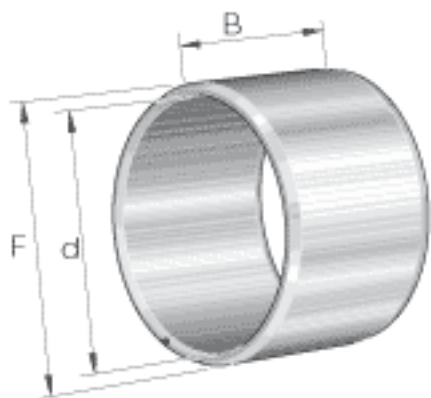

INA IR60X68X45参数

尺寸	d	60	mm	-
	F	68	mm	滚道公差 F (m) : -10 / -21
	B	45	mm	-
	r _{min}	1	mm	-
重量	m	276	g	质量

INA IR60X68X45图片

参考资料:<http://www.sozhou.com/p/4ea1e64e.html>