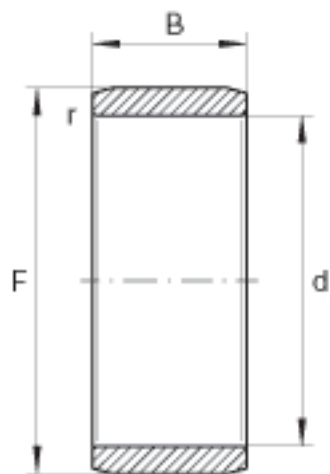

INA IR60X68X45参数

尺寸	d	60	mm	-
	F	68	mm	滚道公差 F (m) : -10 / -21
	B	45	mm	-
	r _{min}	1	mm	-
重量	m	276	g	质量

INA IR60X68X45图片

参考资料:<http://www.sozhou.com/p/4ea1e64e.html>