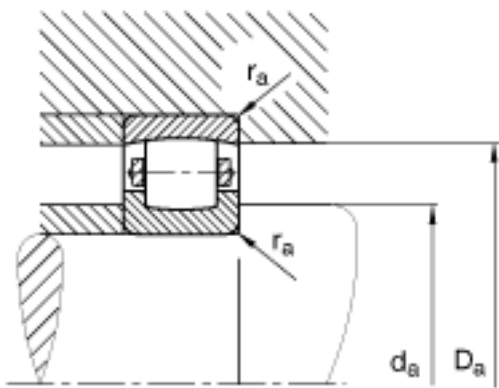

参考资料:<http://www.sozhou.com/p/4ea1227a.html>