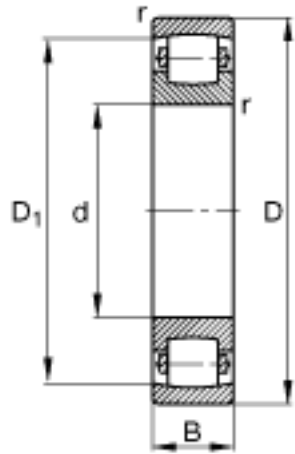

### FAG 20328-MB参数

尺寸	d	140	mm	-
	D	300	mm	-
	B	62	mm	-
	$D_1$	257.9	mm	-
	$D_{a\ max}$	283	mm	-
	$d_{a\ min}$	157	mm	-
	$r_{a\ max}$	3	mm	-
	$r_{min}$	4	mm	-
重量	m	22500	g	质量
基本额定载荷	$C_r$	640000	N	基本额定动载荷, 径向
	$C_{0r}$	850000	N	基本额定静载荷, 径向
极限转速	$n_G$	2370	r/min	极限转速
基本额定载荷	$C_{ur}$	66000	N	疲劳极限载荷, 径向

### FAG 20328-MB图片

参考资料:<http://www.sozhou.com/p/4ea1227a.html>