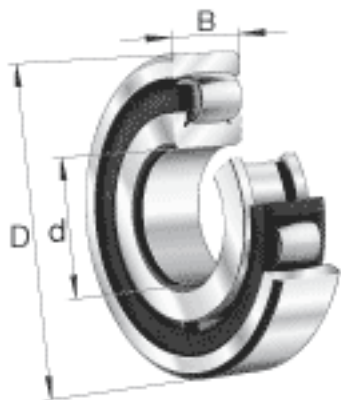

FAG 20328-MB参数

尺寸	d	140	mm	-
	D	300	mm	-
	B	62	mm	-
	D_1	257.9	mm	-
	$D_{a\ max}$	283	mm	-
	$d_{a\ min}$	157	mm	-
	$r_{a\ max}$	3	mm	-
	r_{min}	4	mm	-
重量	m	22500	g	质量
基本额定载荷	C_r	640000	N	基本额定动载荷, 径向
	C_{0r}	850000	N	基本额定静载荷, 径向
极限转速	n_G	2370	r/min	极限转速
基本额定载荷	C_{ur}	66000	N	疲劳极限载荷, 径向

FAG 20328-MB图片