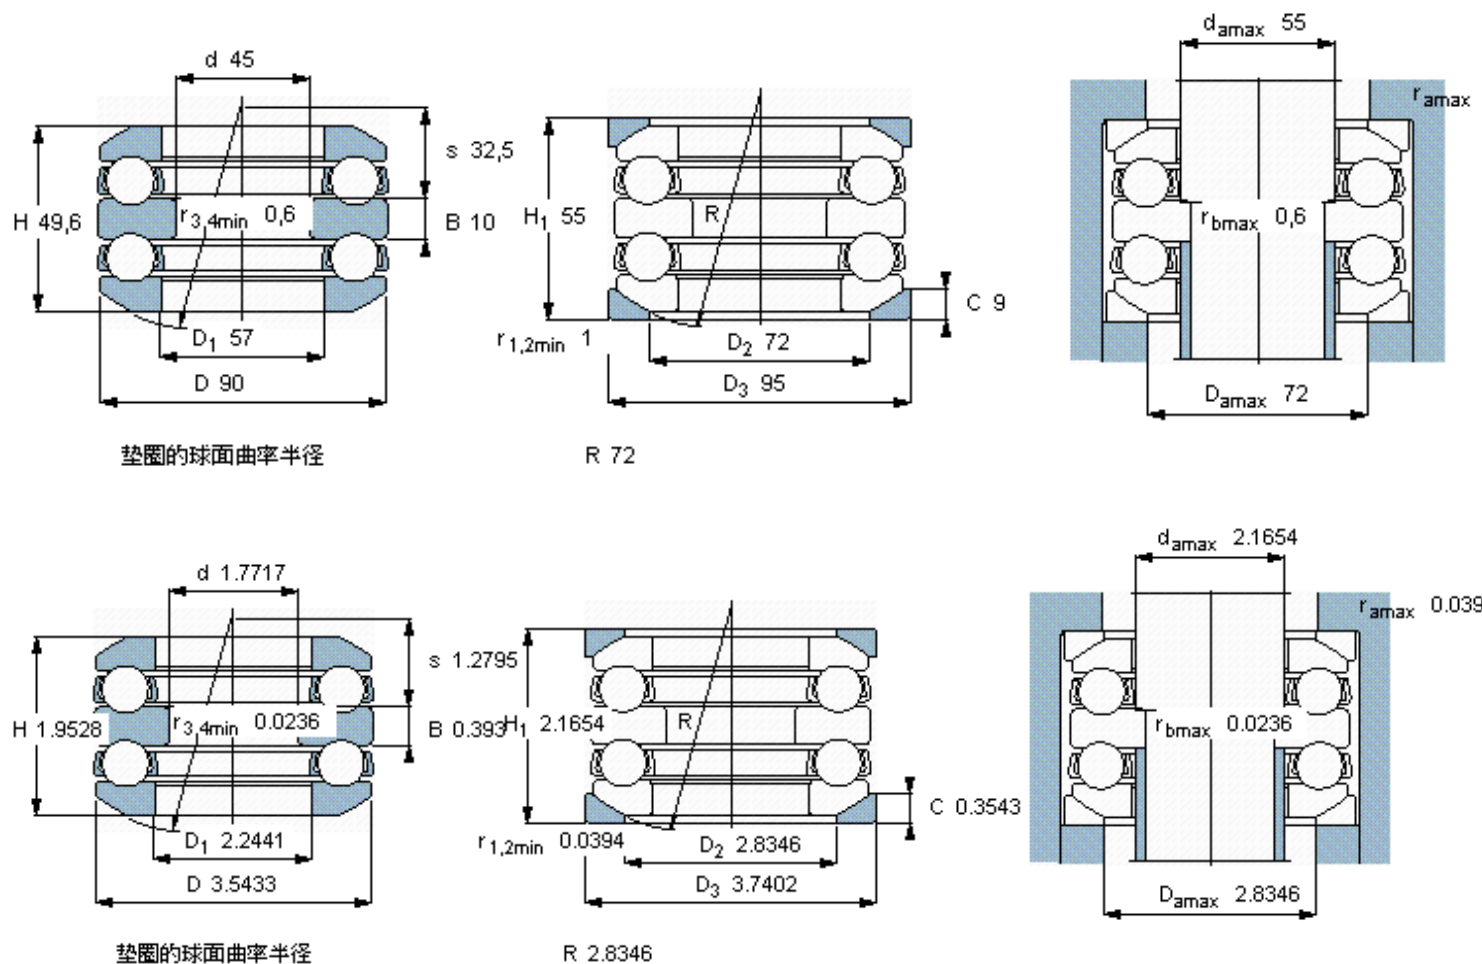

SKF 54211参数

主要尺寸	d	45	mm	-
	D	90	mm	-
	H₁	55	mm	-
基本额定载荷	C	61800	N	动载荷
	C₀	146000	N	静载荷
疲劳载荷极限	P_u	5400	N	-
最小载荷系数	A	0.11	-	-
额定转速	额定转度	2800	r/min	-
	极限转速	4000	r/min	-
重量	轴承+垫圈	1300	g	-
型号	轴承	54211	-	-
	座圈	U211	-	-

SKF 54211图片