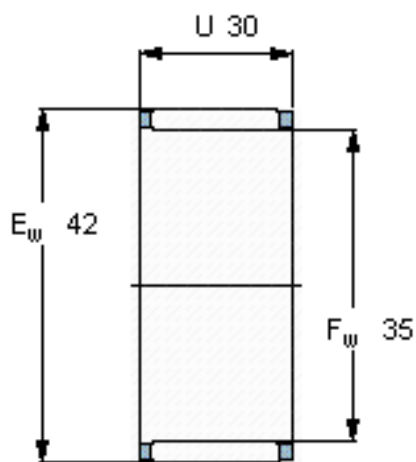

SKF K 35x42x30参数

尺寸	F_w	35	mm	-
	E_w	42	mm	-
	U	30	mm	-
基本额定载荷	C	37400	N	动载荷
	C_0	68000	N	静载荷
疲劳载荷极限	P_u	8500	N	-
额定转速	参考转速	11000	r/min	-
	极限转速	13000	r/min	-
重量	重量	67	g	-
型号	型号	K 35x42x30	-	-
适当的密封件型号	适当的密封件型号	G 35x42x4	-	-

SKF K 35x42x30图片

适宜的附件

G密封件
SD密封件：

G 35x42x4
SD 35x42x4

适宜的附件

G密封件
SD密封件：

G 35x42x4
SD 35x42x4

参考资料:<http://www.sozhou.com/p/4e67c797.html>