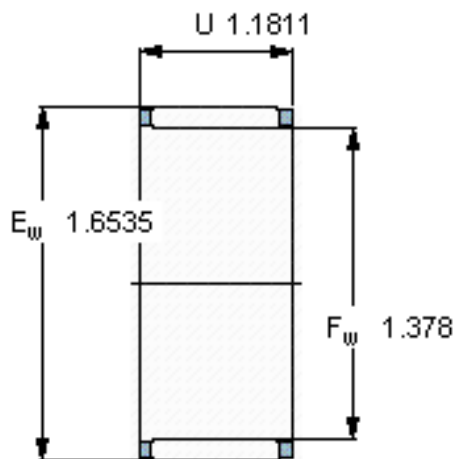

SKF K 35x42x30参数

尺寸	F_w	35	mm	-
	E_w	42	mm	-
	U	30	mm	-
基本额定载荷	C	37400	N	动载荷
	C_0	68000	N	静载荷
疲劳载荷极限	P_u	8500	N	-
额定转速	参考转速	11000	r/min	-
	极限转速	13000	r/min	-
重量	重量	67	g	-
型号	型号	K 35x42x30	-	-
适当的密封件型号	适当的密封件型号	G 35x42x4	-	-

SKF K 35x42x30图片

适宜的附件

G密封件
SD密封件：

G 35x42x4
SD 35x42x4

适宜的附件

G密封件
SD密封件：

G 35x42x4
SD 35x42x4

参考资料:<http://www.sozhou.com/p/4e67c797.html>