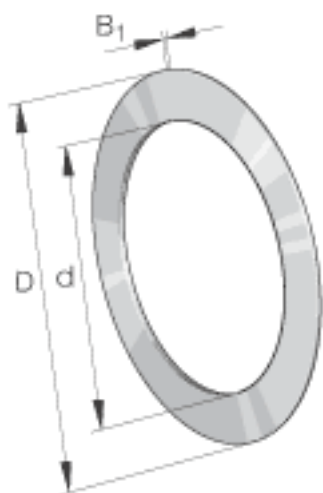

### INA TWD1828参数

尺寸	d	28.575	mm	-
	D	44.45	mm	-
	B <sub>1</sub>	3.2	mm	-
重量	m	23	g	质量

### INA TWD1828图片

参考资料:<http://www.sozhou.com/p/4de72a65.html>