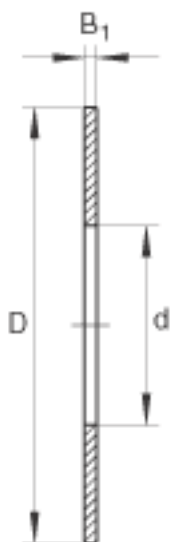

### INA TWD1828参数

尺寸	d	28.575	mm	-
	D	44.45	mm	-
	B <sub>1</sub>	3.2	mm	-
重量	m	23	g	质量

### INA TWD1828图片

参考资料:<http://www.sozhou.com/p/4de72a65.html>