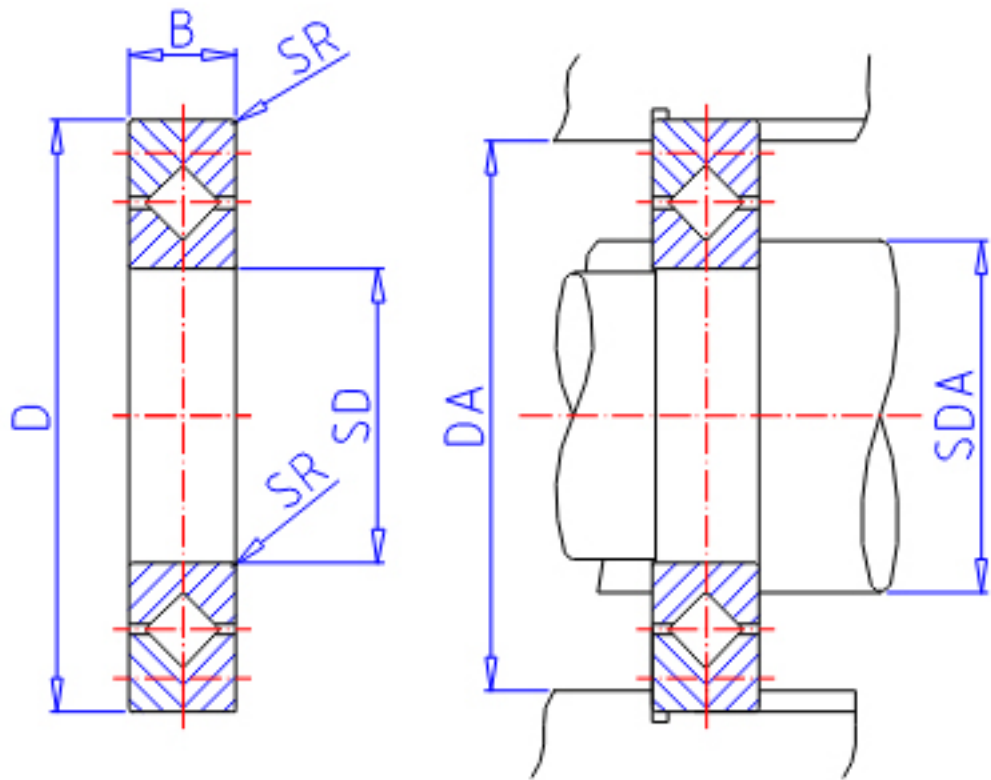

参考资料:<http://www.sozhou.com/p/4dc02c9f.html>