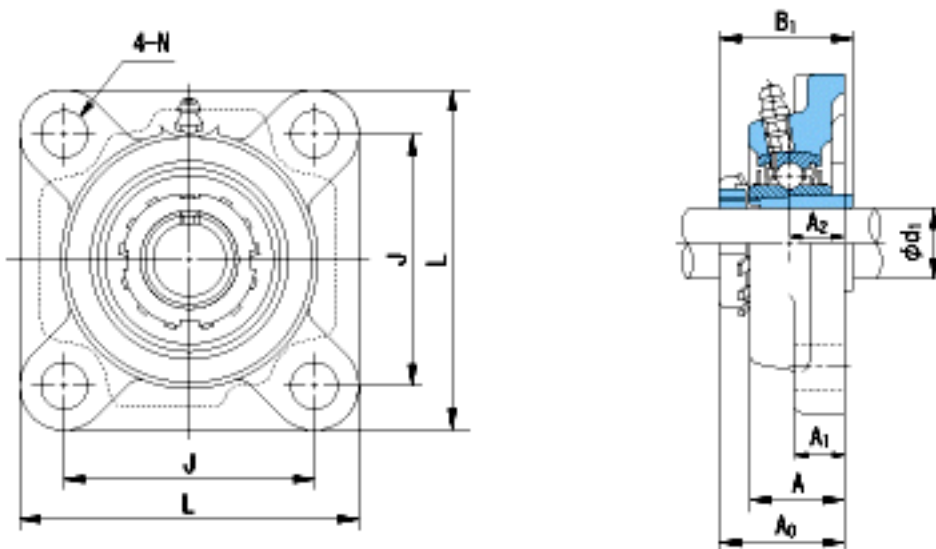

NACHI UKFX12+H2312参数

外形尺寸	L	187	mm	-	
	J	149	mm	-	
	N	19	mm	-	
安装尺寸	d1	55	mm	-	
	A1	21	mm	-	
	A2	34	mm	-	
	B1	62	mm	-	
	A	59	mm	-	
	A0	66	mm	-	
	重量	Mass	5300	g	重量
	基本额定载荷	Cr	57500	N	动载荷
Cor		40000	N	静载荷	
极限速度	Grease	-	r/min	脂润滑	
	Oil	-	r/min	油润滑	

NACHI UKFX12+H2312图片

参考资料:<http://www.sozhou.com/p/4d18a2d7.html>