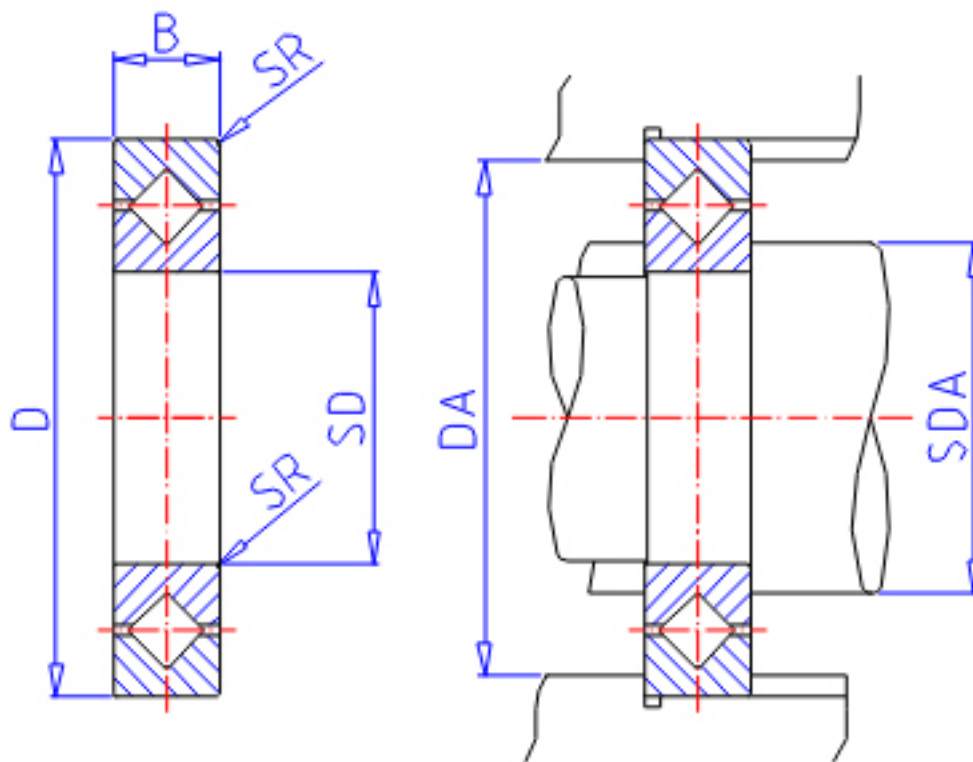

IKO CRBS 1508V参数

| | | | | |
|--------|-------|------------|----|------|
| 轴径 | STDRT | 150 | mm | 轴径 |
| 型号 | ORDER | CRBS 1508V | | 型号 |
| 重量 | MASS | 220 | g | 重量 |
| 主要尺寸 | SD | 150 | mm | 内径 |
| | D | 166 | mm | 外径 |
| | B | 8 | mm | 宽度 |
| | SR | 0.4 | mm | (最小) |
| 安装尺寸 | SDA | 154 | mm | - |
| | DA | 161 | mm | - |
| 基本额定载荷 | CR | 12100 | N | 动载荷 |
| | COR | 28700 | N | 静载荷 |

IKO CRBS 1508V图片

参考资料:<http://www.sozhou.com/p/4d183e91.html>