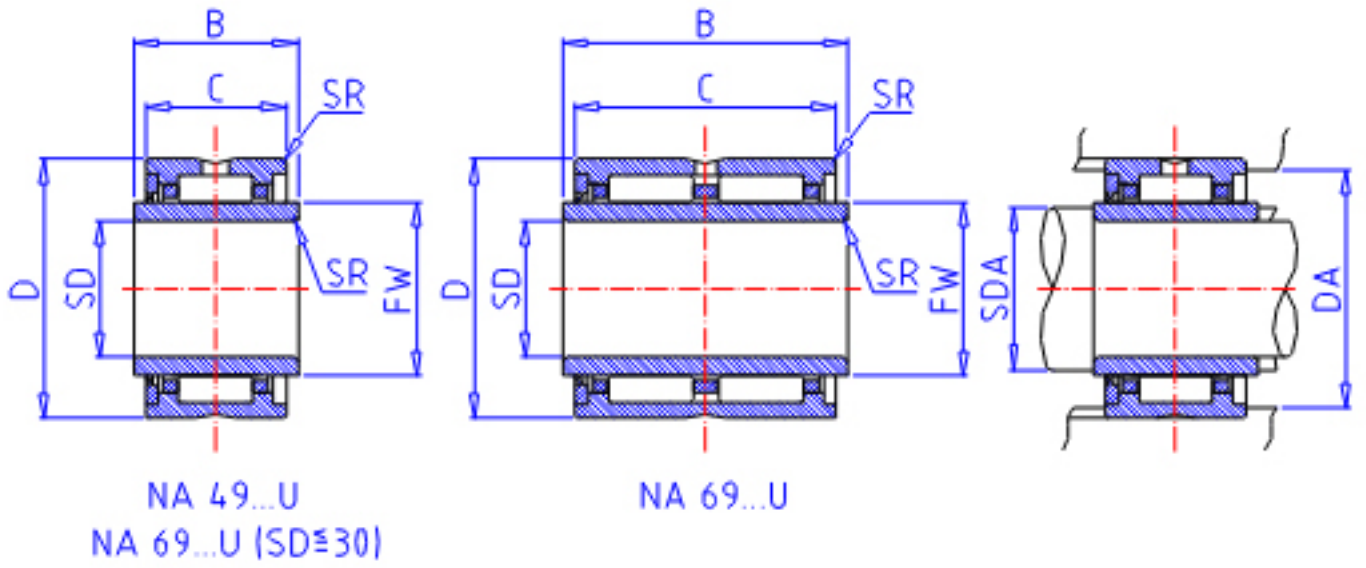

参考资料:<http://www.sozhou.com/p/4ce0fcaf.html>