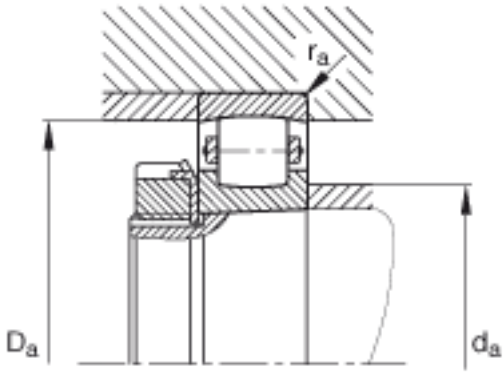

FAG 20211-K-TVP-C3参数

尺寸	d	55	mm	-
	D	100	mm	-
	B	21	mm	-
	D_1	89.2	mm	-
	$D_{a\ max}$	91	mm	-
	$d_{a\ min}$	64	mm	-
	$r_{a\ max}$	1.5	mm	-
	r_{min}	1.5	mm	-
重量	m	642	g	质量
基本额定载荷	C_r	73500	N	基本额定动载荷, 径向
	C_{0r}	85000	N	基本额定静载荷, 径向
极限转速	n_G	7100	r/min	极限转速
基本额定载荷	C_{ur}	8700	N	疲劳极限载荷, 径向

FAG 20211-K-TVP-C3图片

参考资料:<http://www.sozhou.com/p/4cd48096.html>