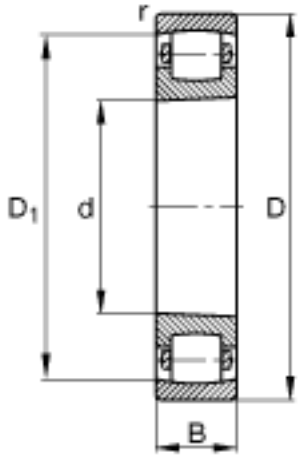

FAG 20211-K-TVP-C3参数

尺寸	d	55	mm	-
	D	100	mm	-
	B	21	mm	-
	D_1	89.2	mm	-
	$D_{a\ max}$	91	mm	-
	$d_{a\ min}$	64	mm	-
	$r_{a\ max}$	1.5	mm	-
	r_{min}	1.5	mm	-
重量	m	642	g	质量
基本额定载荷	C_r	73500	N	基本额定动载荷, 径向
	C_{0r}	85000	N	基本额定静载荷, 径向
极限转速	n_G	7100	r/min	极限转速
基本额定载荷	C_{ur}	8700	N	疲劳极限载荷, 径向

FAG 20211-K-TVP-C3图片

参考资料:<http://www.sozhou.com/p/4cd48096.html>