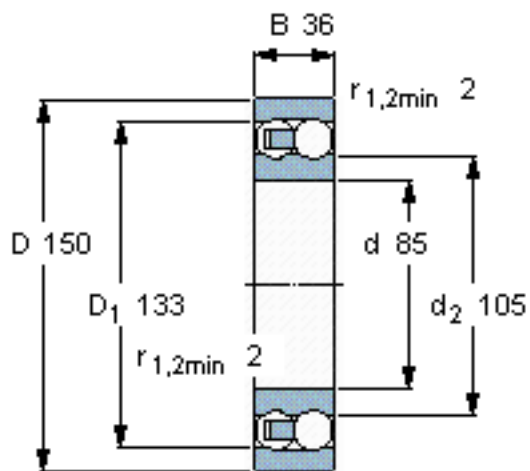

SKF 2217参数

主要尺寸	d	85	mm	-
	D	150	mm	-
	B	36	mm	-
基本额定载荷	C	58500	N	动载荷
	C_0	23600	N	静载荷
疲劳载荷极限	P_u	1120	N	-
额定转速	参考转速	8000	r/min	-
	极限转速	5600	r/min	-
重量	重量	2500	g	-
型号	型号	2217	-	-

SKF 2217图片

计算系数

e 0,25
Y₁ 2,5
Y₂ 3,9
Y₀ 2,5