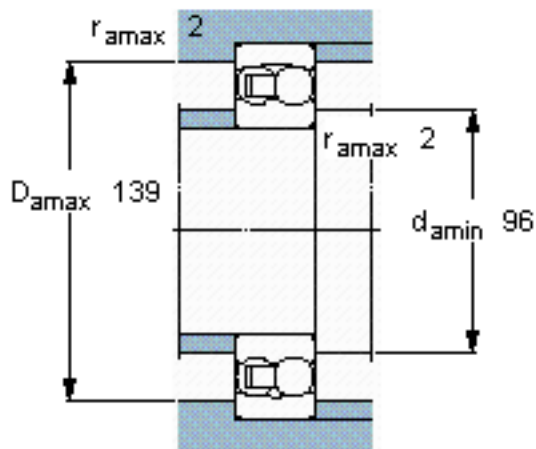

SKF 2217参数

主要尺寸	d	85	mm	-
	D	150	mm	-
	B	36	mm	-
基本额定载荷	C	58500	N	动载荷
	C_0	23600	N	静载荷
疲劳载荷极限	P_u	1120	N	-
额定转速	参考转速	8000	r/min	-
	极限转速	5600	r/min	-
重量	重量	2500	g	-
型号	型号	2217	-	-

SKF 2217图片

计算系数

e 0,25
Y₁ 2,5
Y₂ 3,9
Y₀ 2,5