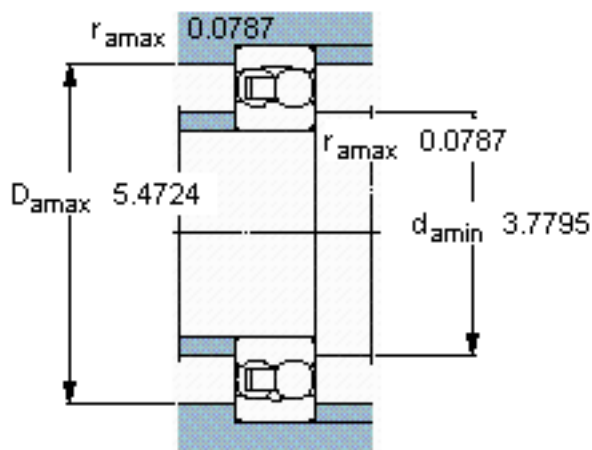

SKF 2217参数

主要尺寸	d	85	mm	-
	D	150	mm	-
	B	36	mm	-
基本额定载荷	C	58500	N	动载荷
	C_0	23600	N	静载荷
疲劳载荷极限	P_u	1120	N	-
额定转速	参考转速	8000	r/min	-
	极限转速	5600	r/min	-
重量	重量	2500	g	-
型号	型号	2217	-	-

SKF 2217图片

计算系数

e 0,25
Y₁ 2,5
Y₂ 3,9
Y₀ 2,5