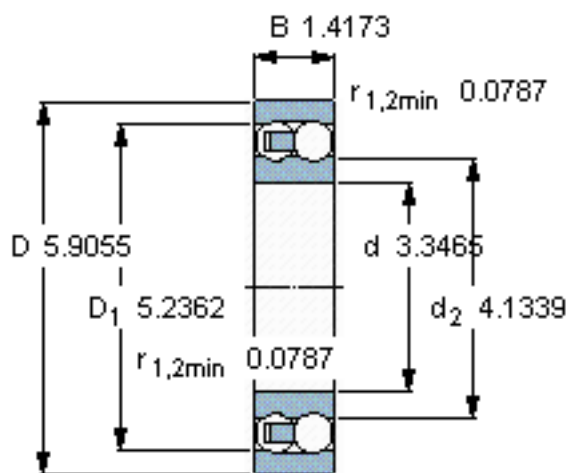

SKF 2217参数

主要尺寸	d	85	mm	-
	D	150	mm	-
	B	36	mm	-
基本额定载荷	C	58500	N	动载荷
	C_0	23600	N	静载荷
疲劳载荷极限	P_u	1120	N	-
额定转速	参考转速	8000	r/min	-
	极限转速	5600	r/min	-
重量	重量	2500	g	-
型号	型号	2217	-	-

SKF 2217图片

计算系数

e 0,25
Y₁ 2,5
Y₂ 3,9
Y₀ 2,5