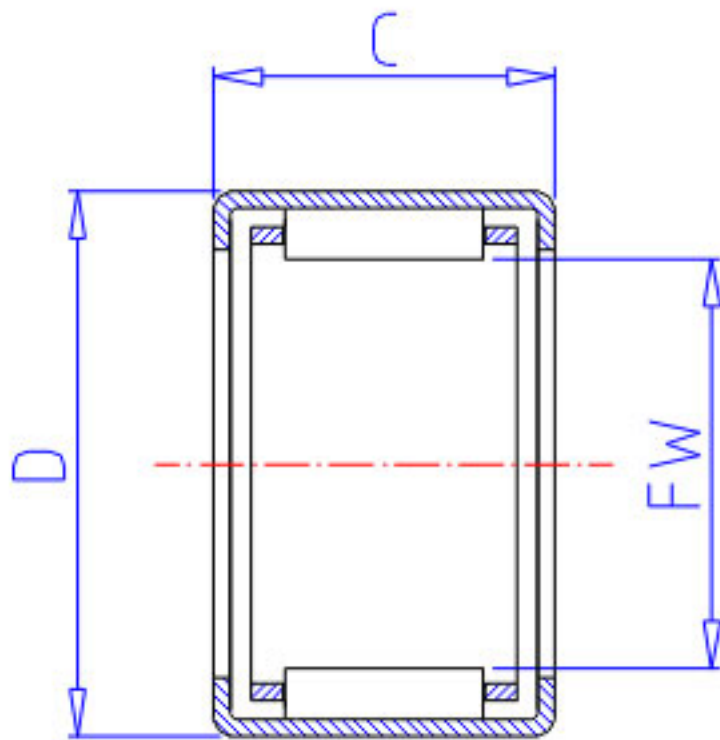

参考资料:<http://www.sozhou.com/p/4c78c97b.html>