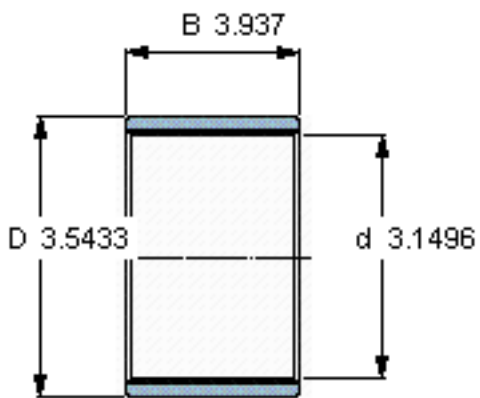

SKF PWM 8090100参数

主要尺寸	d	80	mm	-
	D	90	mm	-
	B	100	mm	-
重量	重量	250	g	-
型号	型号	PWM 8090100	-	-

SKF PWM 8090100图片

参考资料:<http://www.sozhou.com/p/4c2ee2b8.html>