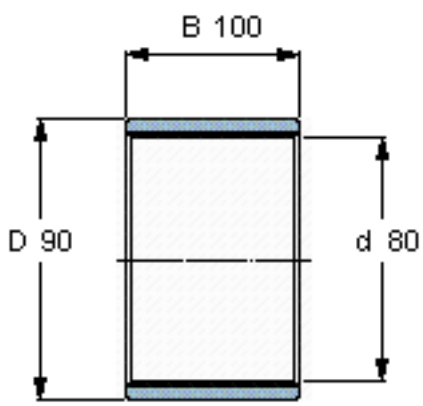

SKF PWM 8090100参数

主要尺寸	d	80	mm	-
	D	90	mm	-
	B	100	mm	-
重量	重量	250	g	-
型号	型号	PWM 8090100	-	-

SKF PWM 8090100图片

参考资料:<http://www.sozhou.com/p/4c2ee2b8.html>