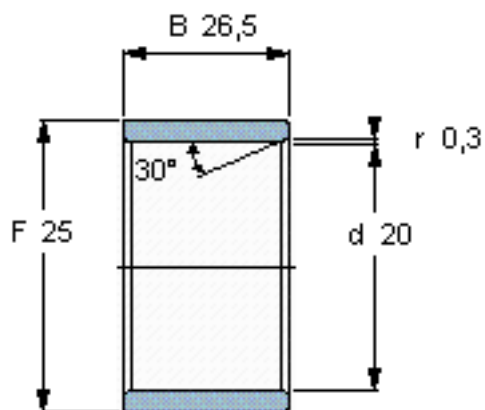

SKF LR 20x25x26.5参数

主要尺寸	d	20	mm	-
	F	25	mm	-
	B	26.5	mm	-
	最小	0.3	mm	-
重量	重量	36	g	-
型号	型号	LR 20x25x26.5	-	-

SKF LR 20x25x26.5图片

参考资料:<http://www.sozhou.com/p/4c2d70d7.html>