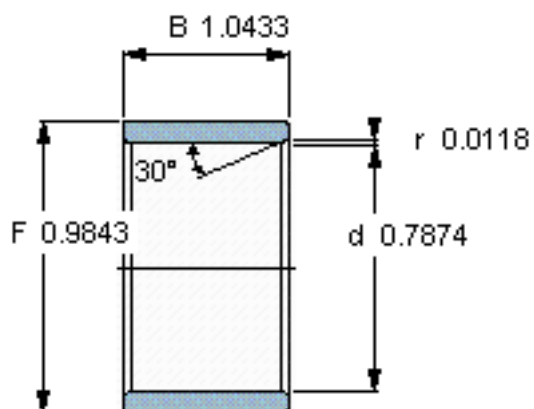

SKF LR 20x25x26.5参数

主要尺寸	d	20	mm	-
	F	25	mm	-
	B	26.5	mm	-
	最小	0.3	mm	-
重量	重量	36	g	-
型号	型号	LR 20x25x26.5	-	-

SKF LR 20x25x26.5图片

参考资料:<http://www.sozhou.com/p/4c2d70d7.html>