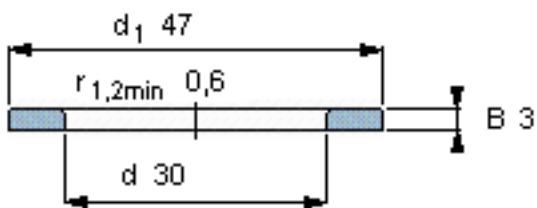

SKF WS 81106参数

尺寸	d	30	mm	-
	D	-	mm	-
	B	3	mm	-
	d ₁	47	mm	-
	D ₁	-	mm	-
	r ₁ 、r _{1.2}	0.6	mm	-
重量	重量	24	g	-
型号	型号	WS 81106	-	-

SKF WS 81106图片

轴垫圈

轴垫圈

参考资料:<http://www.sozhou.com/p/4c23d7ef.html>