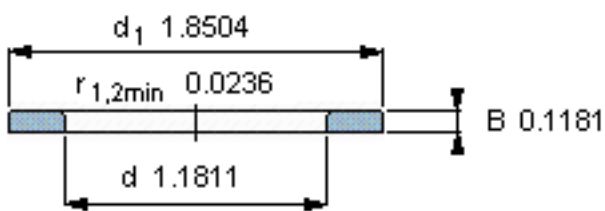

SKF WS 81106参数

尺寸	d	30	mm	-
	D	-	mm	-
	B	3	mm	-
	d ₁	47	mm	-
	D ₁	-	mm	-
	r ₁ 、r _{1.2}	0.6	mm	-
重量	重量	24	g	-
型号	型号	WS 81106	-	-

SKF WS 81106图片

轴垫圈

轴垫圈

参考资料:<http://www.sozhou.com/p/4c23d7ef.html>