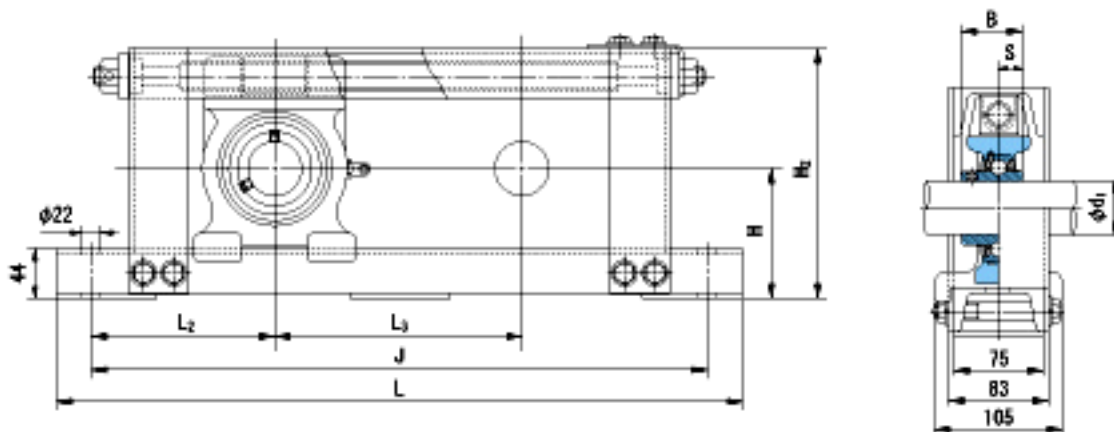

NACHI UCTU212+WU700参数

外形尺寸	H	120	mm	-
	H2	240	mm	-
	L	1120	mm	-
	J	1060	mm	-
	L2	180	mm	-
	L3	700	mm	-
安装尺寸	d1	60	mm	-
	B	65.1	mm	-
	S	25.4	mm	-
重量	Mass	27200	g	重量
基本额定载荷	Cr	52500	N	动载荷
	Cor	36100	N	静载荷
极限速度	Grease	-	r/min	脂润滑
	Oil	-	r/min	油润滑

NACHI UCTU212+WU700图片

参考资料:<http://www.sozhou.com/p/4ba356cc.html>