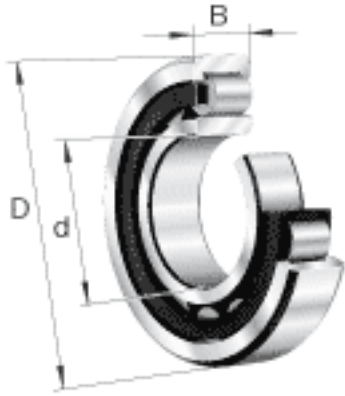

FAG NU314-E-TVP2参数

尺寸	d	70	mm	-
	D	150	mm	-
	B	35	mm	-
	D₁	126.8	mm	-
	D_{a max}	138	mm	-
	d_{a max}	87	mm	-
	d_{a min}	82	mm	-
	d_{b min}	92	mm	-
	E	133	mm	-
	F	89	mm	-
	r_{1 min}	2.1	mm	-
	r_{a max}	2.1	mm	-
	r_{al max}	2.1	mm	-
	r_{min}	2.1	mm	-
	s	1.7	mm	距离中心位置的轴向偏移
重量	m	2790	g	质量
基本额定载荷	C_r	242000	N	基本额定动载荷，径向
	C_{0r}	222000	N	基本额定静载荷，径向
极限转速	n_G	5500	r/min	极限转速
参考转速	n_B	4550	r/min	参考速度
疲劳极限载荷	C_{ur}	30000	N	疲劳极限载荷，径向

FAG NU314-E-TVP2图片

参考资料:<http://www.sozhou.com/p/4b77d91d.html>