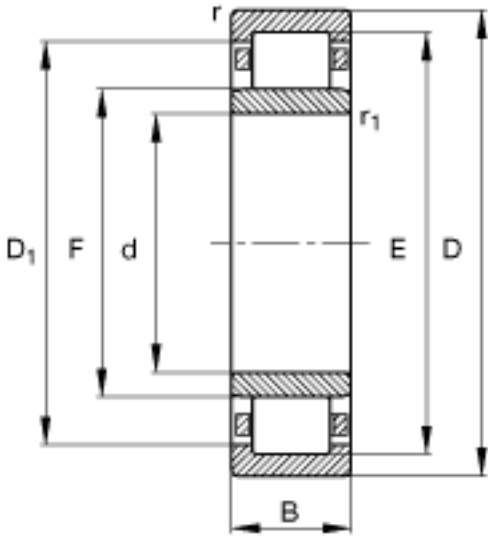

FAG NU314-E-TVP2参数

尺寸	d	70	mm	-
	D	150	mm	-
	B	35	mm	-
	D ₁	126.8	mm	-
	D _{a max}	138	mm	-
	d _{a max}	87	mm	-
	d _{a min}	82	mm	-
	d _{b min}	92	mm	-
	E	133	mm	-
	F	89	mm	-
	r _{1 min}	2.1	mm	-
	r _{a max}	2.1	mm	-
	r _{al max}	2.1	mm	-
	r _{min}	2.1	mm	-
	s	1.7	mm	距离中心位置的轴向偏移
重量	m	2790	g	质量
基本额定载荷	C _r	242000	N	基本额定动载荷，径向
	C _{0r}	222000	N	基本额定静载荷，径向
极限转速	n _G	5500	r/min	极限转速
参考转速	n _B	4550	r/min	参考速度
疲劳极限载荷	C _{ur}	30000	N	疲劳极限载荷，径向

FAG NU314-E-TVP2图片

参考资料:<http://www.sozhou.com/p/4b77d91d.html>