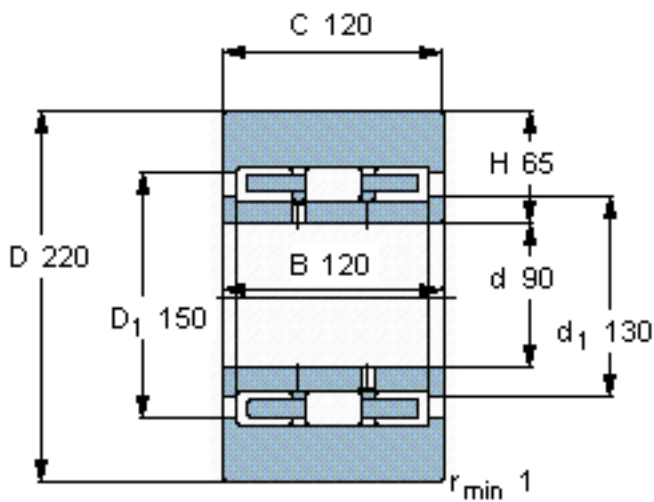

SKF 316737 D/HB1参数

主要尺寸	D	220	mm	-
	d	90	mm	-
	B	120	mm	-
	C	120	mm	-
	H	65	mm	-
基本额定载荷	C	473000	N	动载荷
	$C_0$	765000	N	静载荷
最大径向载荷	$F_r$	400000	N	-
	$F_{0r}$	570000	N	-
重量	重量	26500	g	-
型号	型号	316737 D/HB1	-	-

SKF 316737 D/HB1图片

参考资料:<http://www.sozhou.com/p/4b62d986.html>