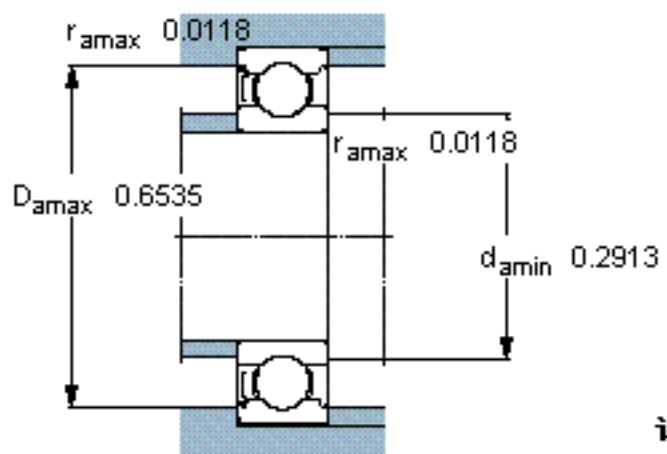

计算系数

k_r 0,03

f_0 13