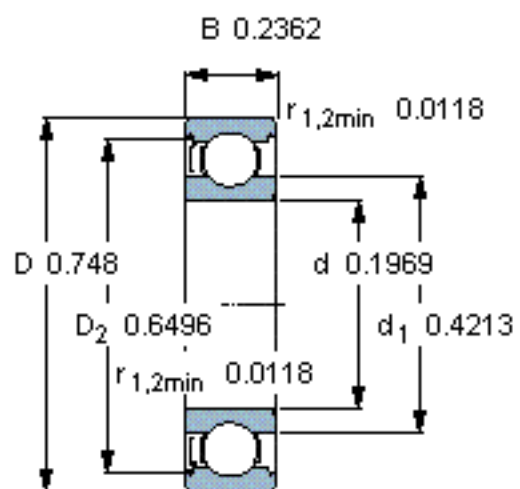

计算系数

k_r 0,03

f_0 13