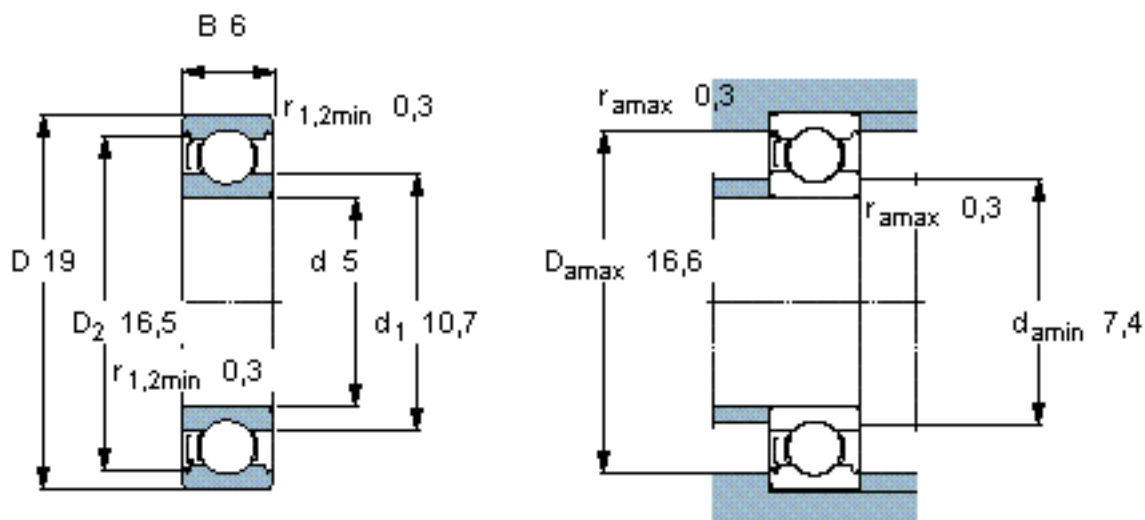

SKF 635-Z/W64 *参数

主要尺寸	d	5	mm	-
	D	19	mm	-
	B	6	mm	-
基本额定载荷	C	2340	N	动载荷
	C_0	950	N	静载荷
疲劳载荷极限	P_u	40	N	-
极限转速	极限转速	25000	r/min	-
重量	重量	9	g	-
型号	* SKF 探索者轴承	635-Z/W64 *	-	-

SKF 635-Z/W64 *图片

计算系数

k_r 0,03