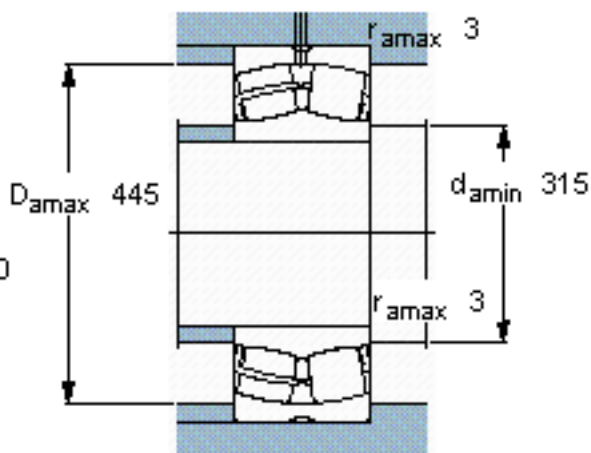

SKF 23060 CC/W33 *参数

主要尺寸	d	300	mm	-
	D	460	mm	-
	B	118	mm	-
基本额定载荷	C	2120000	N	动载荷
	C_0	3450000	N	静载荷
疲劳载荷极限	P_u	265000	N	-
额定转速	参考转速	1200	r/min	-
	极限转速	1500	r/min	-
重量	重量	71500	g	-
型号	* SKF 探索者轴承	23060 CC/W33 *	-	-

SKF 23060 CC/W33 *图片

计算系数
e 0,23
 Y_1 2,9
 Y_2 4,4
 Y_0 2,8

计算系数
e 0,23
 Y_1 2,9
 Y_2 4,4
 Y_0 2,8

参考资料:<http://www.sozhou.com/p/4b258925.html>