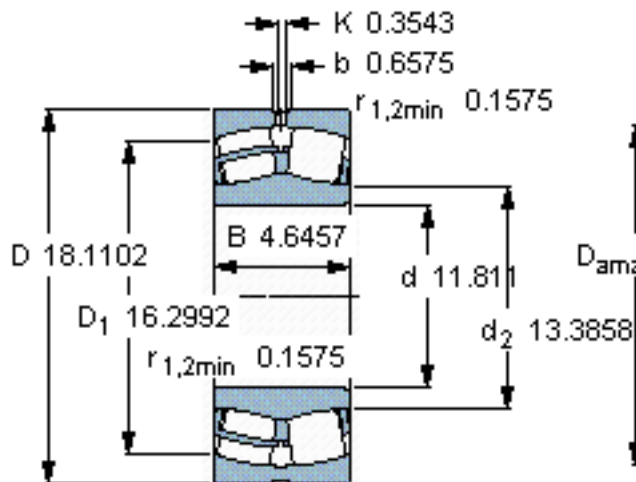

SKF 23060 CC/W33 *参数

主要尺寸	d	300	mm	-
	D	460	mm	-
	B	118	mm	-
基本额定载荷	C	2120000	N	动载荷
	C_0	3450000	N	静载荷
疲劳载荷极限	P_u	265000	N	-
额定转速	参考转速	1200	r/min	-
	极限转速	1500	r/min	-
重量	重量	71500	g	-
型号	* SKF 探索者轴承	23060 CC/W33 *	-	-

SKF 23060 CC/W33 *图片

计算系数
e 0,23
 Y_1 2,9
 Y_2 4,4
 Y_0 2,8

计算系数
e 0,23
 Y_1 2,9
 Y_2 4,4
 Y_0 2,8

参考资料:<http://www.sozhou.com/p/4b258925.html>