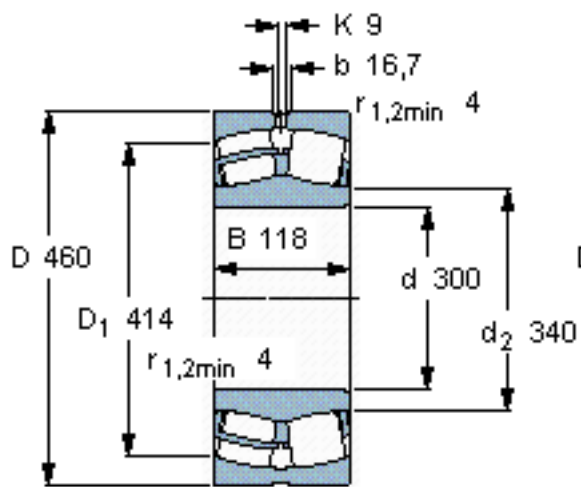

SKF 23060 CC/W33 *参数

主要尺寸	d	300	mm	-
	D	460	mm	-
	B	118	mm	-
基本额定载荷	C	2120000	N	动载荷
	C_0	3450000	N	静载荷
疲劳载荷极限	P_u	265000	N	-
额定转速	参考转速	1200	r/min	-
	极限转速	1500	r/min	-
重量	重量	71500	g	-
型号	* SKF 探索者轴承	23060 CC/W33 *	-	-

SKF 23060 CC/W33 *图片

计算系数
e 0,23
 Y_1 2,9
 Y_2 4,4
 Y_0 2,8

计算系数
e 0,23
 Y_1 2,9
 Y_2 4,4
 Y_0 2,8

参考资料:<http://www.sozhou.com/p/4b258925.html>