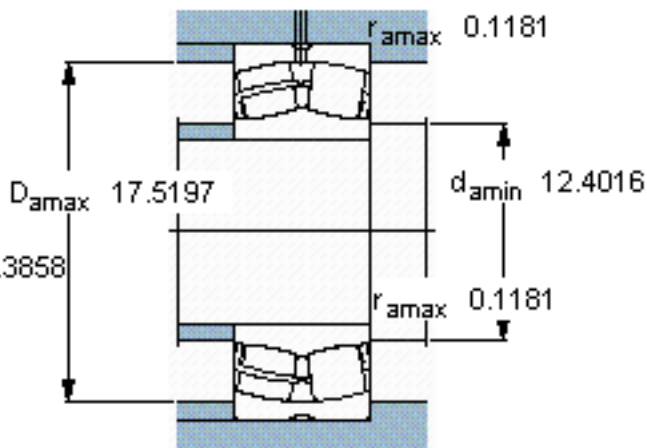

SKF 23060 CC/W33 *参数

主要尺寸	d	300	mm	-
	D	460	mm	-
	B	118	mm	-
基本额定载荷	C	2120000	N	动载荷
	C_0	3450000	N	静载荷
疲劳载荷极限	P_u	265000	N	-
额定转速	参考转速	1200	r/min	-
	极限转速	1500	r/min	-
重量	重量	71500	g	-
型号	* SKF 探索者轴承	23060 CC/W33 *	-	-

SKF 23060 CC/W33 *图片

计算系数
e 0,23
 Y_1 2,9
 Y_2 4,4
 Y_0 2,8

计算系数
e 0,23
 Y_1 2,9
 Y_2 4,4
 Y_0 2,8

参考资料:<http://www.sozhou.com/p/4b258925.html>