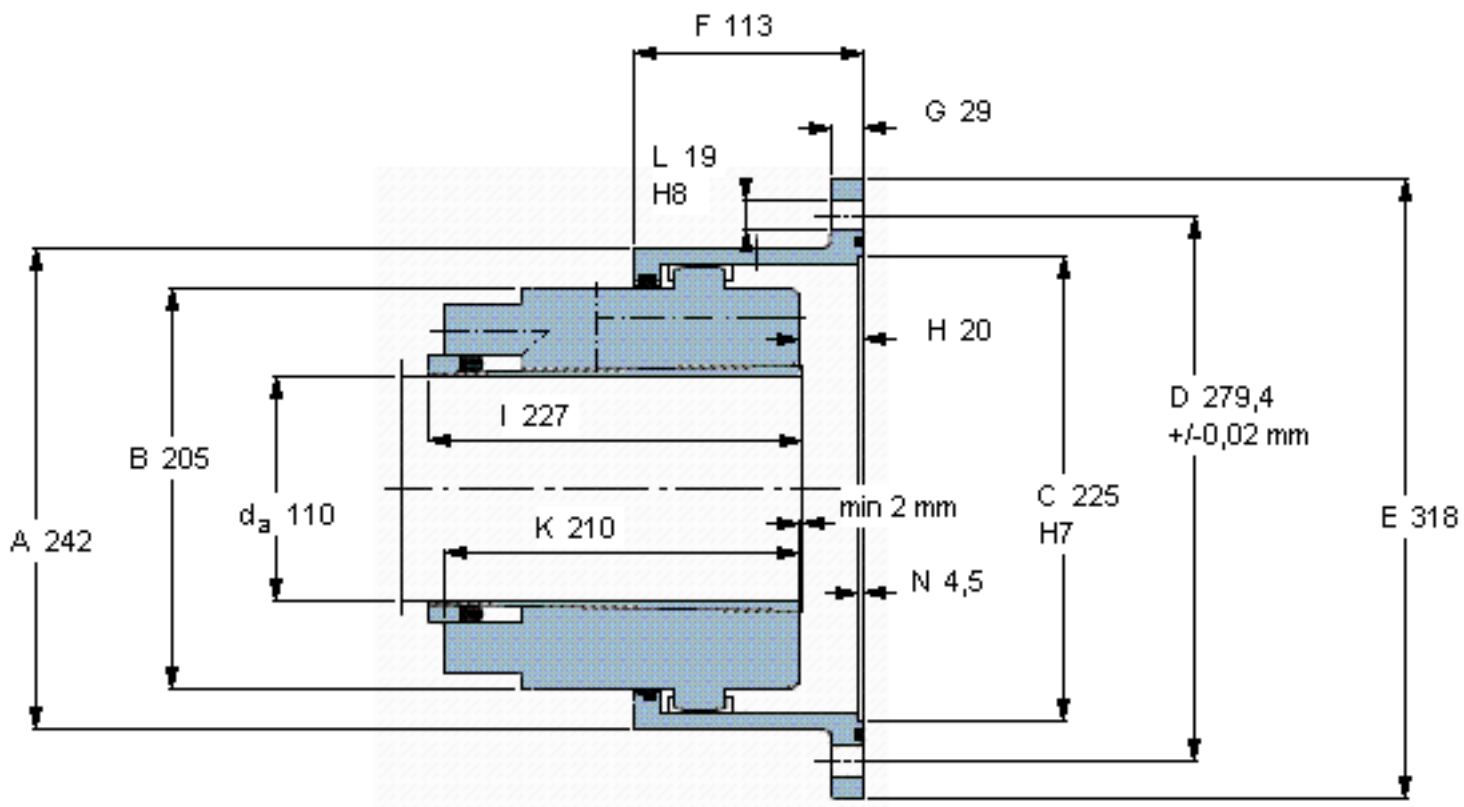

SKF XHCE 040/OK 110参数

轴直径	d_a	110	mm	-
扭矩	扭矩	37.4	kNm	-
主要尺寸	A	242	mm	-
	K	210	mm	-
	E	318	mm	-
	F	113	mm	-
重量	重量	54500	g	-
型号	型号	XHCE 040/OK 110	-	-

SKF XHCE 040/OK 110图片

参考资料:<http://www.sozhou.com/p/4b1a305c.html>