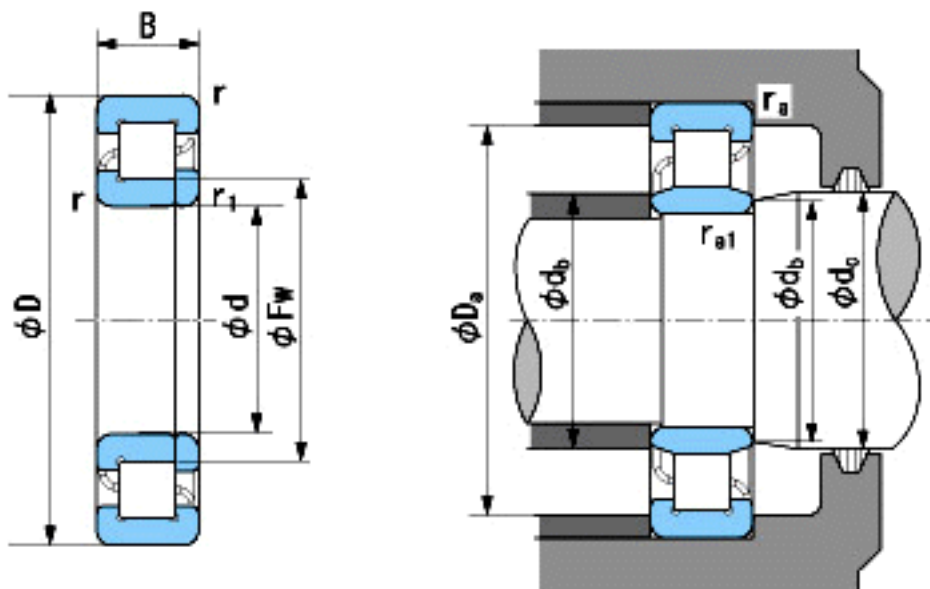

NACHI NUP260参数

外形尺寸	d	300	mm	内径
	D	540	mm	外径
	B	85	mm	宽度
	r	5~8	mm	径向
	r	5~10	mm	径向
	r1	5~8	mm	径向
	r1	5~10	mm	径向
	Fw	364	mm	-
安装尺寸	db(min)	322	mm	(最小)
	db(max)	361	mm	(最大)
	dc(max)	368	mm	(最大)
	Da(max)	518	mm	(最大)
	ra(max)	4	mm	(最大)
	ra1(max)	4	mm	(最大)
基本额定载荷	Cr	1400000	N	动载荷
	Cor	2070000	N	静载荷
极限速度	Grease	1100	r/min	脂润滑
	Oil	1300	r/min	油润滑

NACHI NUP260图片