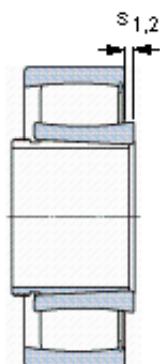

SKF C 4024 K30V + AH 24024 *参数

主要尺寸	d_1	115	mm	-
	D	180	mm	-
	B	60	mm	-
基本额定载荷	C	530000	N	动载荷
	C_0	880000	N	静载荷
疲劳载荷极限	P_u	91500	N	-
额定转速	参考转速	-	r/min	-
	极限转速	1100	r/min	-
重量	重量	6200	g	-
型号	* SKF 探索者轴承	C 4024 K30V + AH 24024 *	-	-
说明	**请核查供货情况	-	-	-

SKF C 4024 K30V + AH 24024 *图片

轴向位移 s_1
 轴向位移 s_2 (挡圈侧)
 对中误差系数 k_1
 运行游隙系数 k_2

12
 5,2
 0,10
 0,10

参考资料: <http://www.sozhou.com/p/4ac65ed0.html>

轴向位移 s_1

轴向位移 s_2 (挡圈侧)

对中误差系数 k_1

运行游隙系数 k_2

0.472

0.204

0,109

0,103