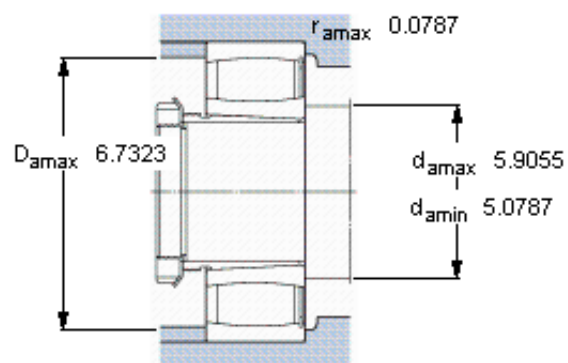

SKF C 4024 K30V + AH 24024 *参数

主要尺寸	d_1	115	mm	-
	D	180	mm	-
	B	60	mm	-
基本额定载荷	C	530000	N	动载荷
	C_0	880000	N	静载荷
疲劳载荷极限	P_u	91500	N	-
额定转速	参考转速	-	r/min	-
	极限转速	1100	r/min	-
重量	重量	6200	g	-
型号	* SKF 探索者轴承	C 4024 K30V + AH 24024 *	-	-
说明	**请核查供货情况	-	-	-

SKF C 4024 K30V + AH 24024 *图片

轴向位移 s_1
 轴向位移 s_2 (挡圈侧)
 对中误差系数 k_1
 运行游隙系数 k_2

12
 5,2
 0,10
 0,10

参考资料: <http://www.sozhou.com/p/4ac65ed0.html>

轴向位移 s_1

轴向位移 s_2 (挡圈侧)

对中误差系数 k_1

运行游隙系数 k_2