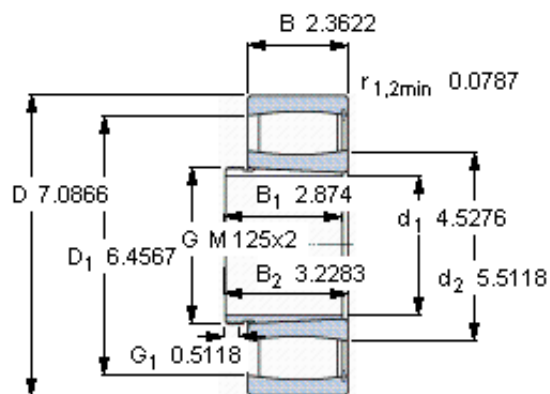

SKF C 4024 K30V + AH 24024 *参数

主要尺寸	d_1	115	mm	-
	D	180	mm	-
	B	60	mm	-
基本额定载荷	C	530000	N	动载荷
	C_0	880000	N	静载荷
疲劳载荷极限	P_u	91500	N	-
额定转速	参考转速	-	r/min	-
	极限转速	1100	r/min	-
重量	重量	6200	g	-
型号	* SKF 探索者轴承	C 4024 K30V + AH 24024 *	-	-
说明	**请核查供货情况	-	-	-

SKF C 4024 K30V + AH 24024 *图片

轴向位移 s_1
 轴向位移 s_2 (挡圈侧)
 对中误差系数 k_1
 运行游隙系数 k_2

12
 5,2
 0,10
 0,10

参考资料: <http://www.sozhou.com/p/4ac65ed0.html>

轴向位移 s_1

轴向位移 s_2 (挡圈侧)

对中误差系数 k_1

运行游隙系数 k_2

0.472

0.204

0,109

0,103