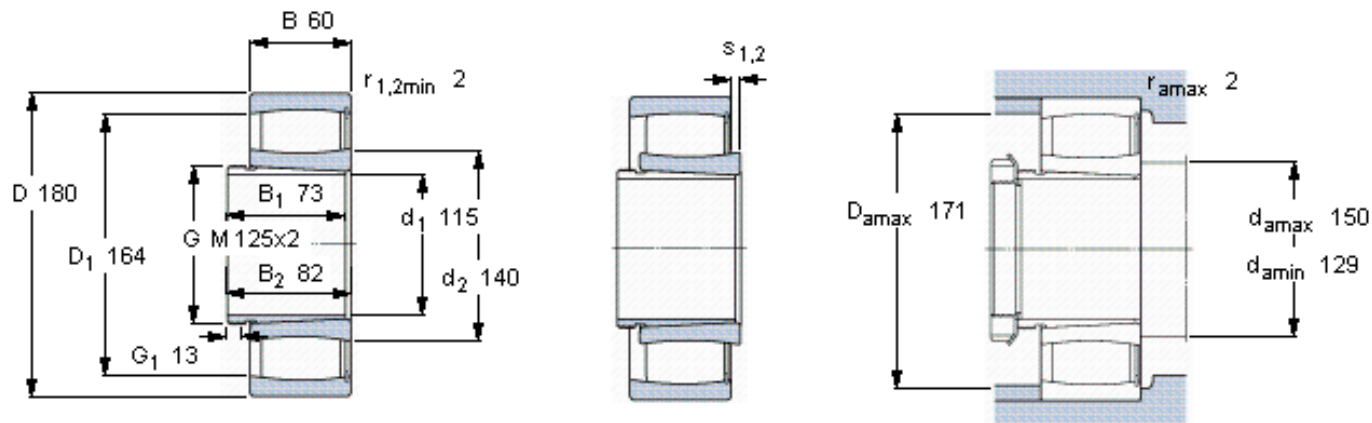

SKF C 4024 K30V + AH 24024 *参数

主要尺寸	d_1	115	mm	-
	D	180	mm	-
	B	60	mm	-
基本额定载荷	C	530000	N	动载荷
	C_0	880000	N	静载荷
疲劳载荷极限	P_u	91500	N	-
额定转速	参考转速	-	r/min	-
	极限转速	1100	r/min	-
重量	重量	6200	g	-
型号	* SKF 探索者轴承	C 4024 K30V + AH 24024 *	-	-
说明	**请核查供货情况	-	-	-

SKF C 4024 K30V + AH 24024 *图片

轴向位移 s_1
 轴向位移 s_2 (挡圈侧)
 对中误差系数 k_1
 运行游隙系数 k_2

12
 5,2
 0,10
 0,10

参考资料: <http://www.sozhou.com/p/4ac65ed0.html>

轴向位移 s_1

轴向位移 s_2 (挡圈侧)

对中误差系数 k_1

运行游隙系数 k_2