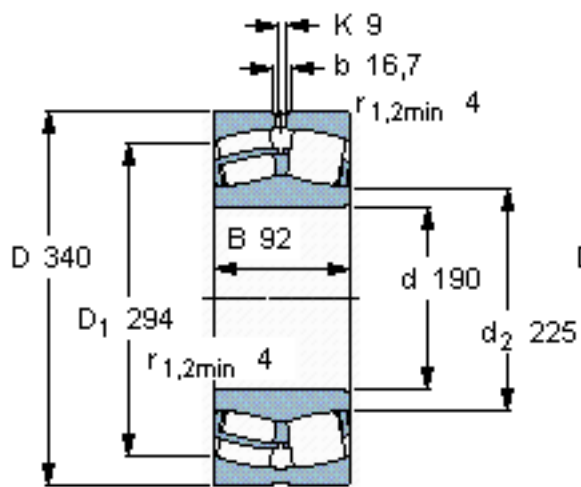

SKF 22238 CC/W33 *参数

主要尺寸	d	190	mm	-
	D	340	mm	-
	B	92	mm	-
基本额定载荷	C	1270000	N	动载荷
	C_0	1700000	N	静载荷
疲劳载荷极限	P_u	150000	N	-
额定转速	参考转速	1700	r/min	-
	极限转速	2400	r/min	-
重量	重量	36500	g	-
型号	* SKF 探索者轴承	22238 CC/W33 *	-	-

SKF 22238 CC/W33 *图片

计算系数
e 0,26
Y₁ 2,6
Y₂ 3,9
Y₀ 2,5

计算系数
e 0,26
Y₁ 2,6
Y₂ 3,9
Y₀ 2,5

参考资料:<http://www.sozhou.com/p/4aaf5f6f.html>