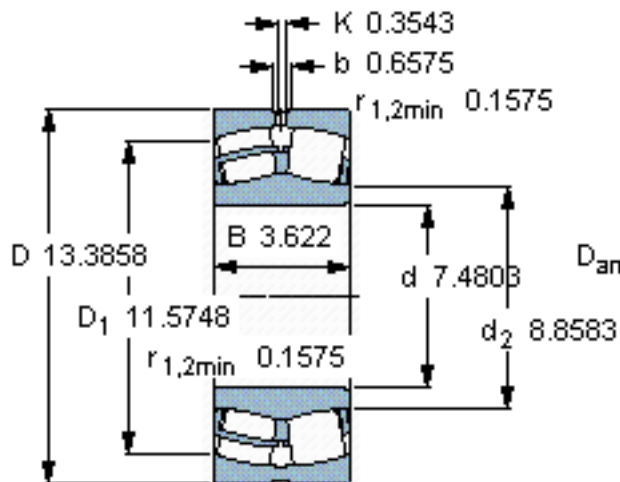

SKF 22238 CC/W33 *参数

主要尺寸	d	190	mm	-
	D	340	mm	-
	B	92	mm	-
基本额定载荷	C	1270000	N	动载荷
	C_0	1700000	N	静载荷
疲劳载荷极限	P_u	150000	N	-
额定转速	参考转速	1700	r/min	-
	极限转速	2400	r/min	-
重量	重量	36500	g	-
型号	* SKF 探索者轴承	22238 CC/W33 *	-	-

SKF 22238 CC/W33 *图片

计算系数
e 0,26
Y₁ 2,6
Y₂ 3,9
Y₀ 2,5

计算系数
e 0,26
Y₁ 2,6
Y₂ 3,9
Y₀ 2,5

参考资料:<http://www.sozhou.com/p/4aaf5f6f.html>