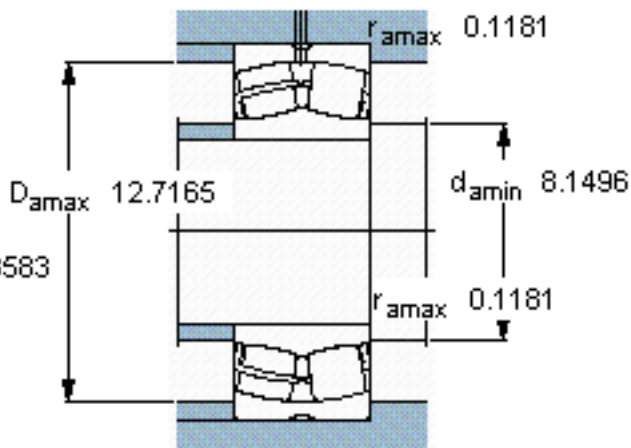

SKF 22238 CC/W33 *参数

主要尺寸	d	190	mm	-
	D	340	mm	-
	B	92	mm	-
基本额定载荷	C	1270000	N	动载荷
	C_0	1700000	N	静载荷
疲劳载荷极限	P_u	150000	N	-
额定转速	参考转速	1700	r/min	-
	极限转速	2400	r/min	-
重量	重量	36500	g	-
型号	* SKF 探索者轴承	22238 CC/W33 *	-	-

SKF 22238 CC/W33 *图片

计算系数
e 0,26
Y₁ 2,6
Y₂ 3,9
Y₀ 2,5

计算系数
e 0,26
Y₁ 2,6
Y₂ 3,9
Y₀ 2,5

参考资料:<http://www.sozhou.com/p/4aaf5f6f.html>