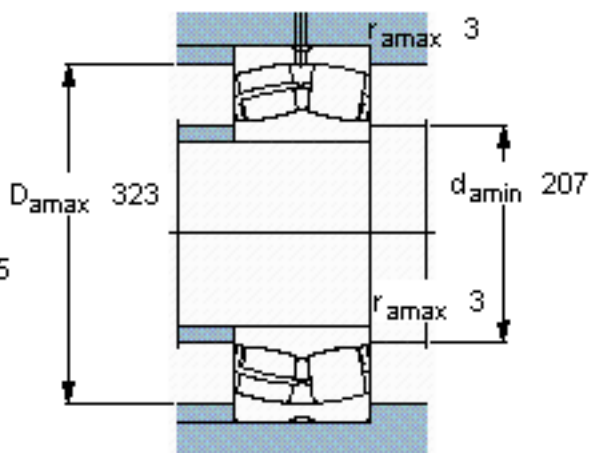

SKF 22238 CC/W33 *参数

主要尺寸	d	190	mm	-
	D	340	mm	-
	B	92	mm	-
基本额定载荷	C	1270000	N	动载荷
	C_0	1700000	N	静载荷
疲劳载荷极限	P_u	150000	N	-
额定转速	参考转速	1700	r/min	-
	极限转速	2400	r/min	-
重量	重量	36500	g	-
型号	* SKF 探索者轴承	22238 CC/W33 *	-	-

SKF 22238 CC/W33 *图片

计算系数
e 0,26
Y₁ 2,6
Y₂ 3,9
Y₀ 2,5

计算系数
e 0,26
Y₁ 2,6
Y₂ 3,9
Y₀ 2,5

参考资料:<http://www.sozhou.com/p/4aaf5f6f.html>