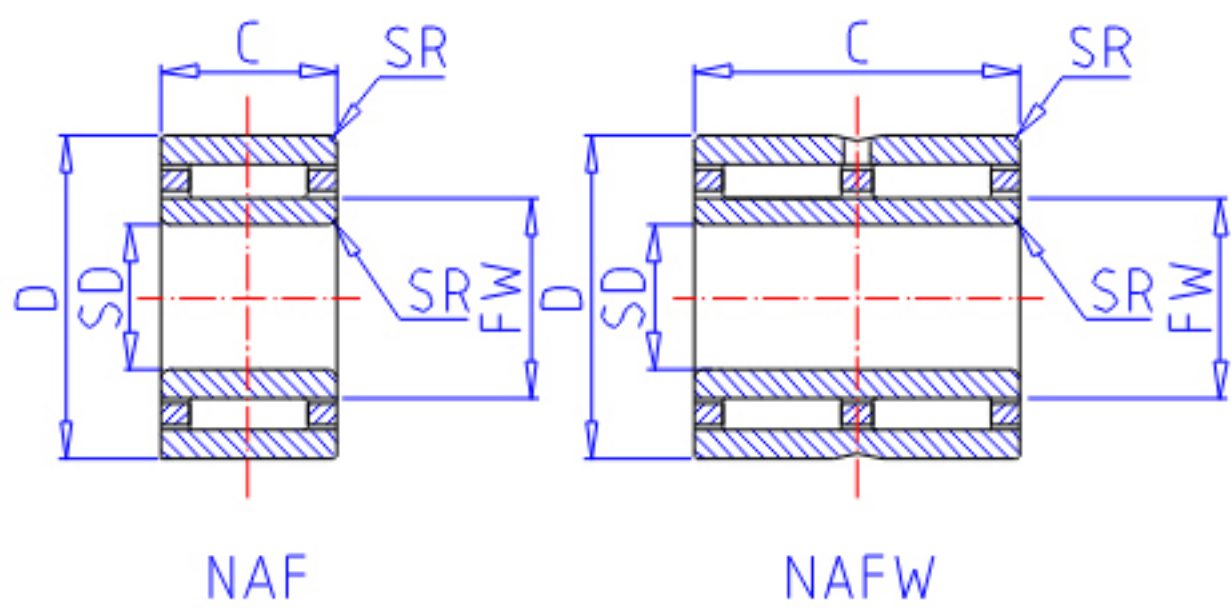

IKO NAF 506820参数

轴径	STDRT	50	mm	轴径
型号	ORDER	NAF 506820		型号
重量	MASS	340.0	g	重量
主要尺寸	SD	50	mm	内径
	FW	55	mm	内径
	D	68	mm	外径
	C	20	mm	宽度
	SR	0.3	mm	(最小)
安装尺寸	SDB	60.9	mm	-
	DA	67	mm	(最大)
	SDAMIN	50	mm	(最小)
	SDAMAX	54.0	mm	(最大)
	DB	55.8	mm	-
基本额定载荷	CR	28600	N	动载荷
	COR	66000	N	静载荷
搭配内圈	IR	LRT 505520		搭配内圈

IKO NAF 506820图片