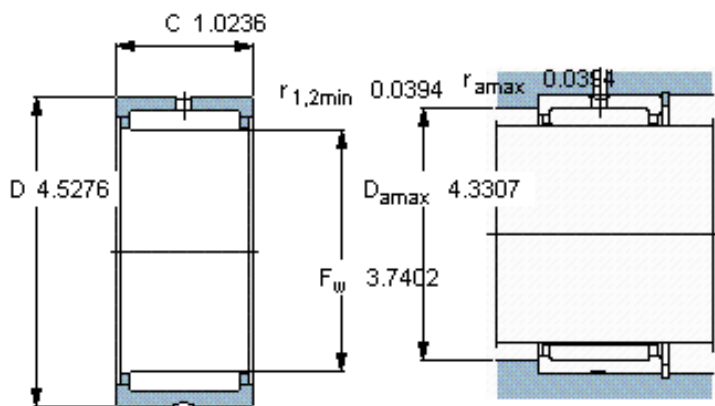

SKF NK 95/26参数

主要尺寸	$F_w$	95	mm	-
	D	115	mm	-
	C	26	mm	-
基本额定载荷	C	73700	N	动载荷
	$C_0$	146000	N	静载荷
疲劳载荷极限	$P_u$	19000	N	-
额定转速	参考转速	4300	r/min	-
	极限转速	4800	r/min	-
重量	重量	490	g	-
型号	型号	NK 95/26	-	-

SKF NK 95/26图片

适宜的附件

- G密封件 -
- SD密封件： -
- CR密封件 95X115X12 CRW1 F

适宜的附件

- G密封件 -
- SD密封件： -
- CR密封件 95X115X12 CRW1 F

参考资料: <http://www.sozhou.com/p/4a4d1157.html>