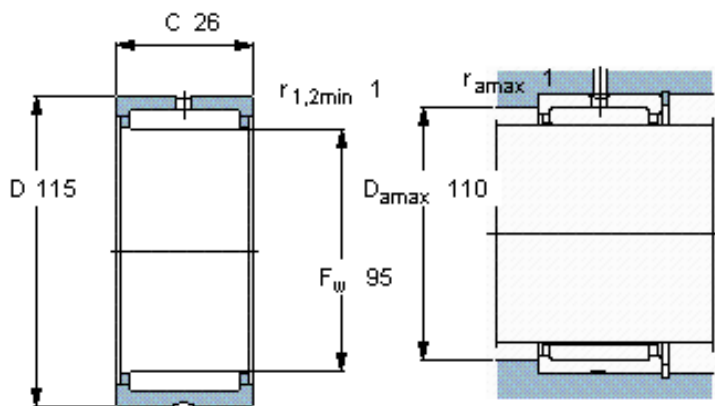

SKF NK 95/26参数

主要尺寸	$F_w$	95	mm	-
	D	115	mm	-
	C	26	mm	-
基本额定载荷	C	73700	N	动载荷
	$C_0$	146000	N	静载荷
疲劳载荷极限	$P_u$	19000	N	-
额定转速	参考转速	4300	r/min	-
	极限转速	4800	r/min	-
重量	重量	490	g	-
型号	型号	NK 95/26	-	-

SKF NK 95/26图片

适宜的附件

- G密封件 -
- SD密封件： -
- CR密封件 95X115X12 CRW1 F

适宜的附件

- G密封件 -
- SD密封件： -
- CR密封件 95X115X12 CRW1 F

参考资料: <http://www.sozhou.com/p/4a4d1157.html>