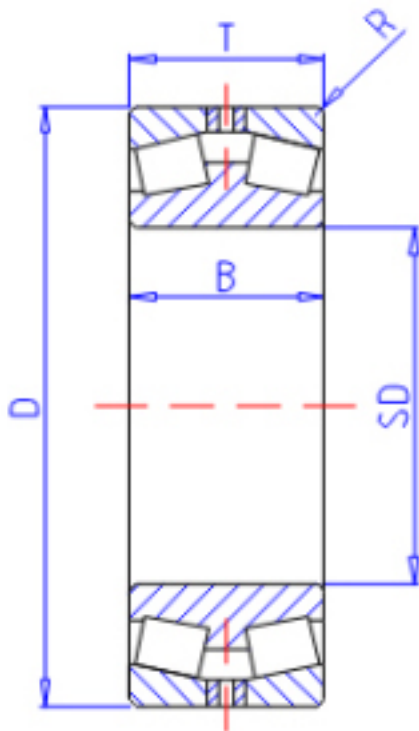

KOYO 45332参数

主要尺寸	SD	160	mm	内径
	D	270	mm	外径
	T	86	mm	-
	B	86.000	mm	宽度
	R	2.5	mm	(最小)
型号	ORDER	45332		型号
基本额定载荷	CR	678000	N	动载荷
	C0	1100000	N	静载荷

KOYO 45332图片

参考资料:<http://www.sozhou.com/p/4a4c173d.html>