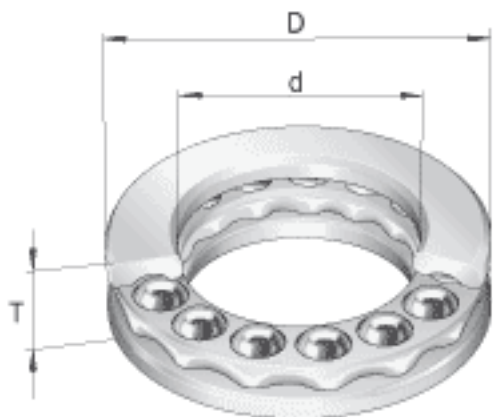

INA FT01参数

尺寸	d	4.763	mm	-
	D	11.112	mm	-
	T	4.762	mm	-
重量	m	2.39	g	质量
基本额定载荷	C_a	455	N	基本额定动载荷, 轴向
	C_{0a}	187	N	基本额定静载荷, 轴向
极限转速	n_G	25000	r/min	极限转速

INA FT01图片

参考资料:<http://www.sozhou.com/p/4a1f17f0.html>