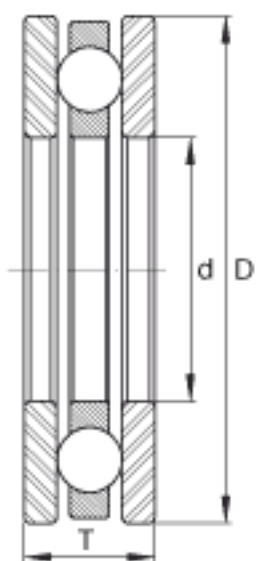

INA FT01参数

尺寸	d	4.763	mm	-
	D	11.112	mm	-
	T	4.762	mm	-
重量	m	2.39	g	质量
基本额定载荷	C_a	455	N	基本额定动载荷, 轴向
	C_{0a}	187	N	基本额定静载荷, 轴向
极限转速	n_G	25000	r/min	极限转速

INA FT01图片

参考资料:<http://www.sozhou.com/p/4a1f17f0.html>