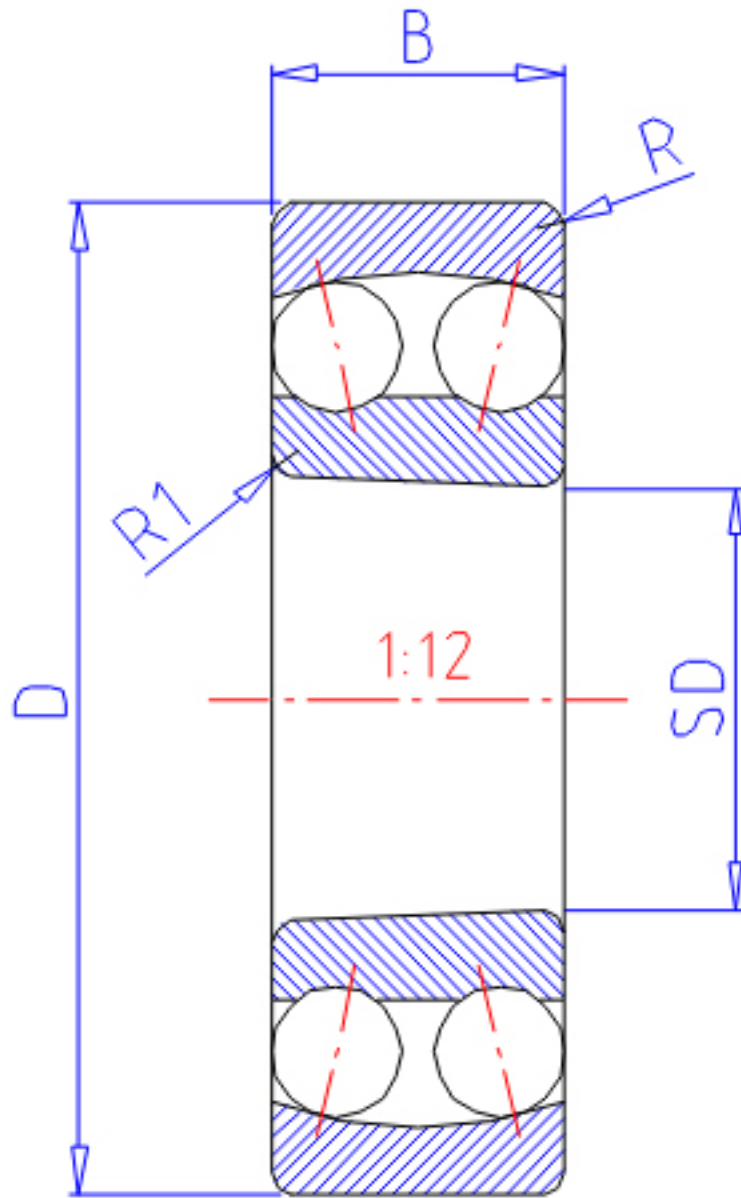

NTN 2217SK参数

主要尺寸	SD	85	mm	-
	D	150	mm	外径
	B	36	mm	宽度
	R	2.0	mm	(最小)
	R1	1.0	mm	(最小)
型号	ORDER	2217SK		型号
基本额定载荷	CR	58500	N	动载荷
	COR	23600	N	静载荷
	CRF	5950	kgf	动载荷
	CORF	2400	kgf	静载荷
极限转速	LSG	3800	r/min	脂润滑
	LSO	4800	r/min	油润滑
重量	MASS	2480	g	重量
安装尺寸	DA1	94	mm	(最小)
	DA	141	mm	(最大)
常数	E	0.25		常数
轴向载荷系数	Y1	2.5		-
	Y2	3.9		-
	Y0	2.6		-

NTN 2217SK图片

参考资料:<http://www.sozhou.com/p/4a194314.html>