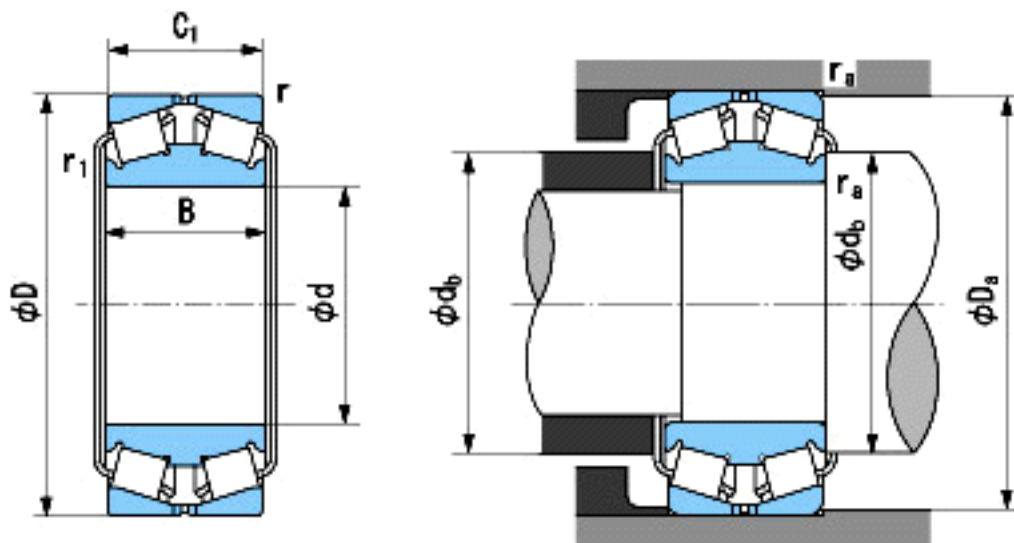

NACHI 140KBD030参数

外形尺寸	d	140	mm	内径
	D	210	mm	外径
	B	53	mm	宽度
	C1	53	mm	宽度
	r	2~3.5	mm	轴向
	r	2~4.5	mm	轴向
	r1	2.5~4	mm	径向
	r1	2.5~5.5	mm	径向
安装尺寸	da(min)	188	mm	(最小)
	Db(min)	159	mm	(最小)
	ra(max)	2	mm	(最大)
	ral(max)	2	mm	(最大)
重量	Mass	6450	g	重量
基本额定载荷	Cr	311000	N	动载荷
	Cor	564000	N	静载荷
极限速度	Grease	-	r/min	脂润滑
	Oil	-	r/min	油润滑

NACHI 140KBD030图片