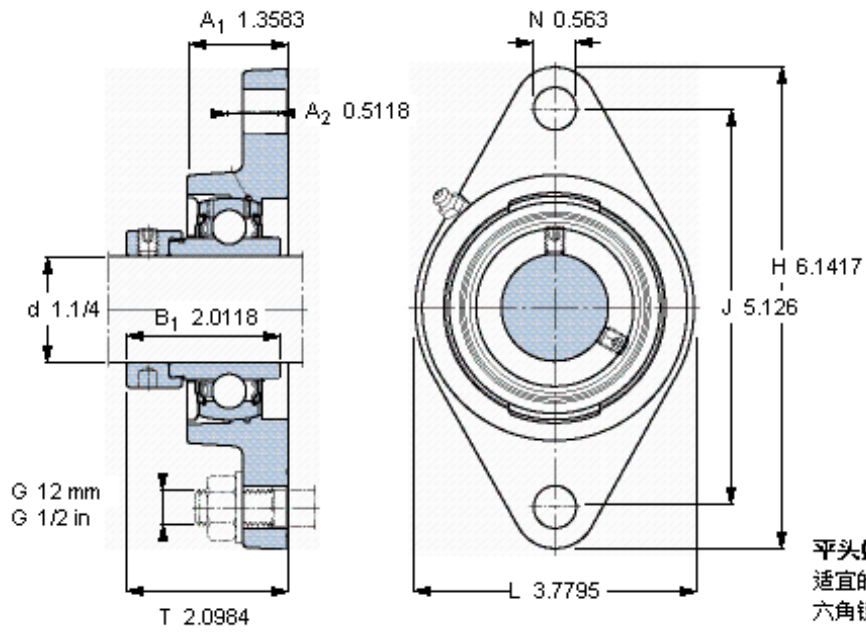

SKF FYT 1.1/4 WF参数

主要尺寸	d	31.75	mm	-
	A ₁	34.5	mm	-
	J	130.2	mm	-
	L	96	mm	-
	T	53.3	mm	-
基本额定载荷	C	25500	N	动载荷
	C ₀	15300	N	静载荷
极限转速	带h6轴公差	5300	r/min	-
重量	重量	1470	g	-
型号	轴承单元	FYT 1.1/4 WF	-	-
	轴承座	FYT 507 U	-	-
	轴承	YEL 207-104-2F	-	-

SKF FYT 1.1/4 WF图片

参考资料: <http://www.sozhou.com/p/49bf3b20.html>

3/8-24x3/4
16,5
4,7625