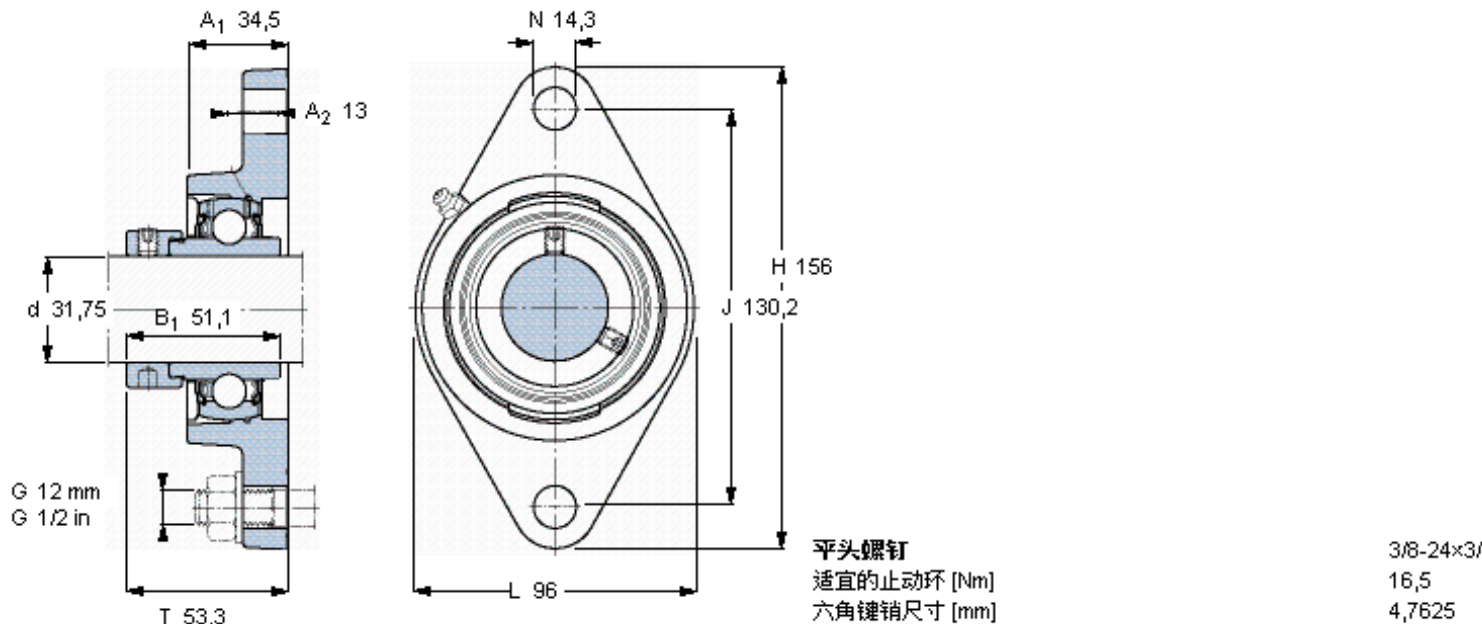

SKF FYT 1.1/4 WF参数

主要尺寸	d	31.75	mm	-
	A ₁	34.5	mm	-
	J	130.2	mm	-
	L	96	mm	-
	T	53.3	mm	-
基本额定载荷	C	25500	N	动载荷
	C ₀	15300	N	静载荷
极限转速	带h6轴公差	5300	r/min	-
重量	重量	1470	g	-
型号	轴承单元	FYT 1.1/4 WF	-	-
	轴承座	FYT 507 U	-	-
	轴承	YEL 207-104-2F	-	-

SKF FYT 1.1/4 WF图片

参考资料: <http://www.sozhou.com/p/49bf3b20.html>

3/8-24x3/4
16,5
4,7625