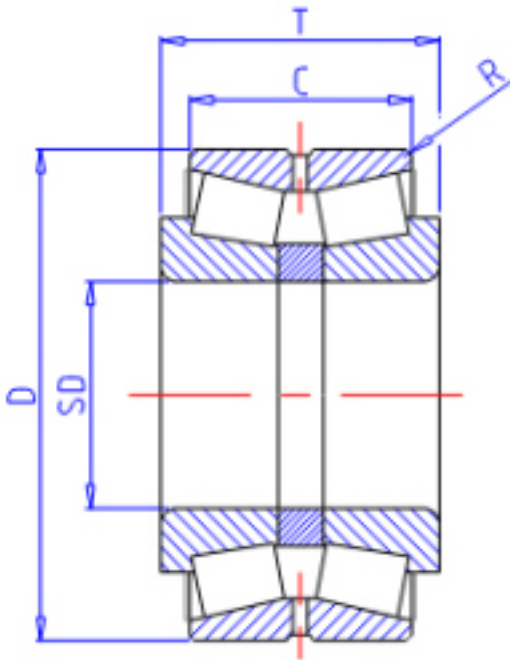

KOYO 46256A参数

主要尺寸	SD	280	mm	内径
	D	420	mm	外径
	T	133	mm	-
	C	106.0	mm	宽度
	R	5.0	mm	(最小)
型号	ORDER	46256A		型号
基本额定载荷	CR	1250000	N	动载荷
	CO	2610000	N	静载荷

KOYO 46256A图片

参考资料:<http://www.sozhou.com/p/49827ae8.html>