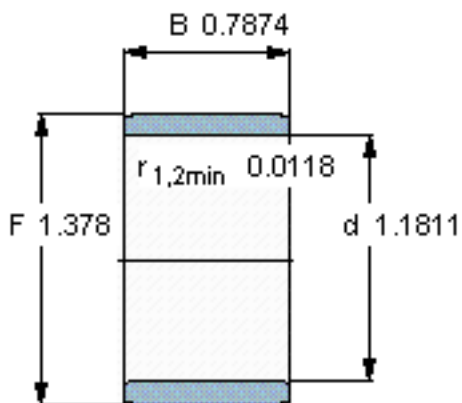

SKF IR 30x35x20参数

主要尺寸	d	30	mm	-
	F	35	mm	-
	B	20	mm	-
	最小	0.3	mm	-
重量	重量	40	g	-
型号	型号	IR 30x35x20	-	-

SKF IR 30x35x20图片

参考资料:<http://www.sozhou.com/p/498101f4.html>