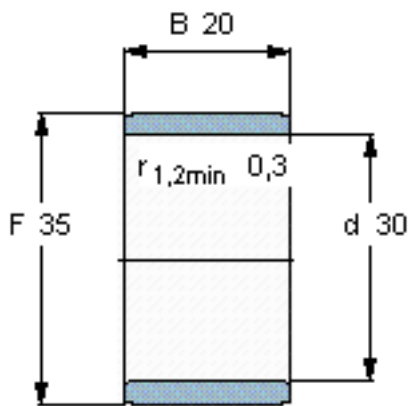

SKF IR 30x35x20参数

主要尺寸	d	30	mm	-
	F	35	mm	-
	B	20	mm	-
	最小	0.3	mm	-
重量	重量	40	g	-
型号	型号	IR 30x35x20	-	-

SKF IR 30x35x20图片

参考资料:<http://www.sozhou.com/p/498101f4.html>