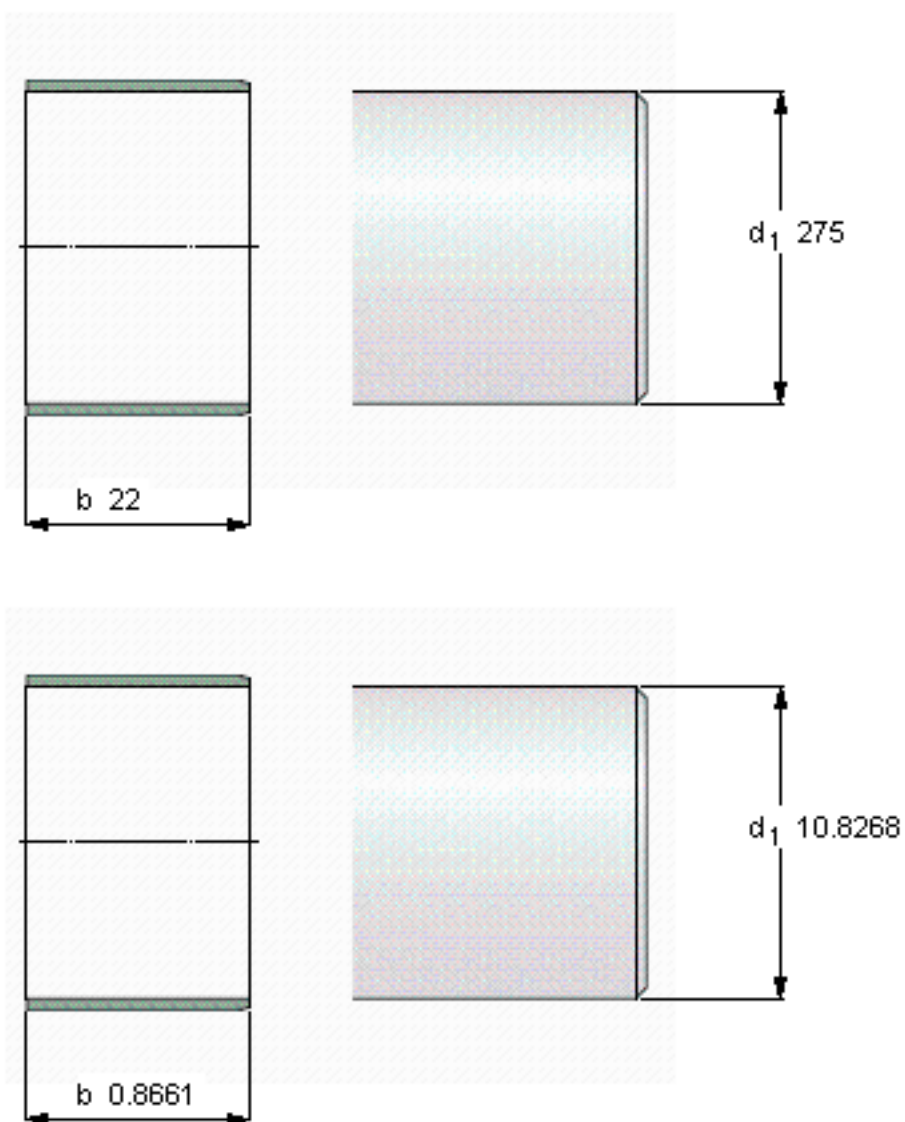

SKF 90546参数

轴直径	d_1	275	mm	-
轴套宽度	b	22	mm	-
参考衬套安装外径	参考衬套安装外径	280	mm	-
设计	设计	LDSL4	-	-
型号	型号	90546	-	-

SKF 90546图片

参考资料:<http://www.sozhou.com/p/492123c5.html>